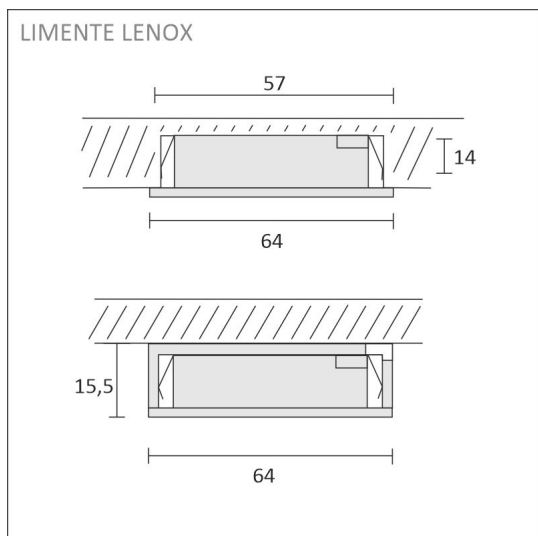

LENOX 2X4W VIT LEDSPOT