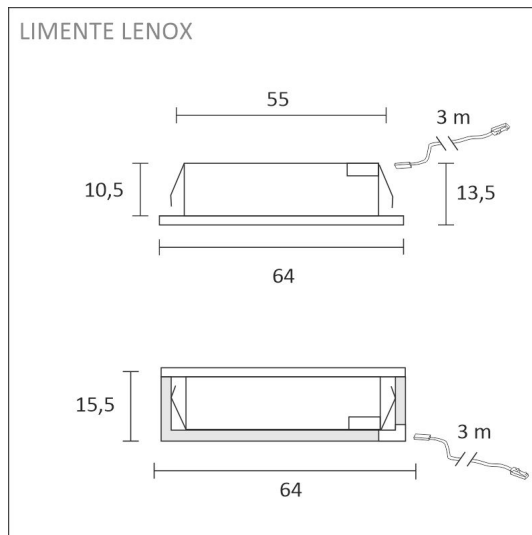

LENOX 2X4W VIT LEDSPOT