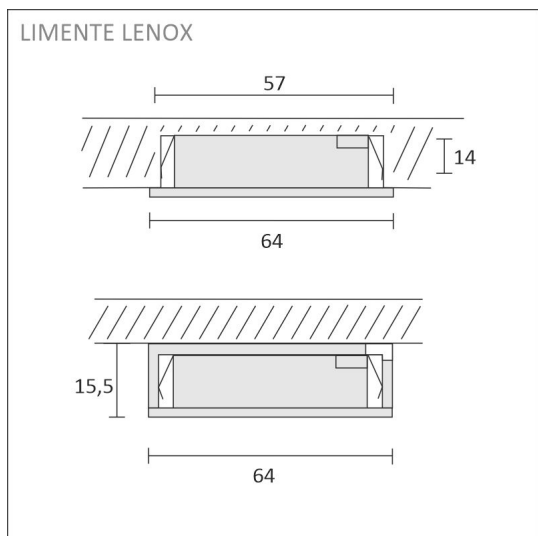

LENOX 1X4W VIT LEDSPOT