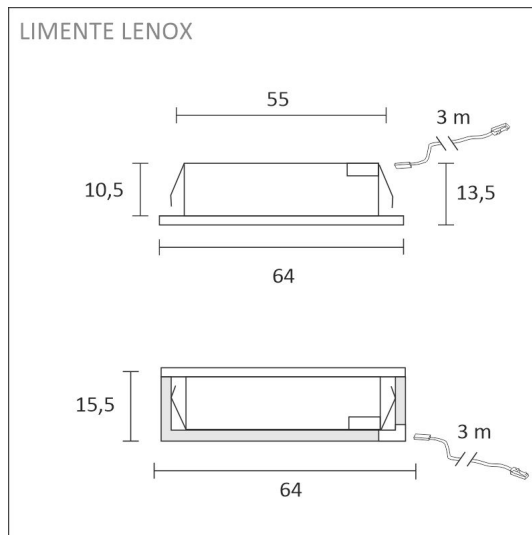

LENOX 1X4W VIT LEDSPOT