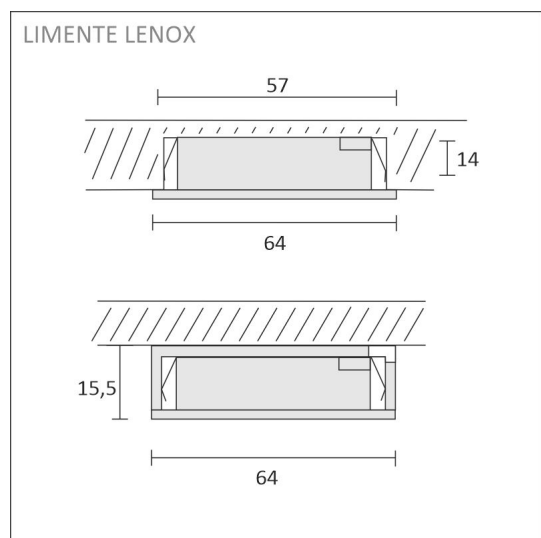

LENOX VIT SEPARAT LAMPA