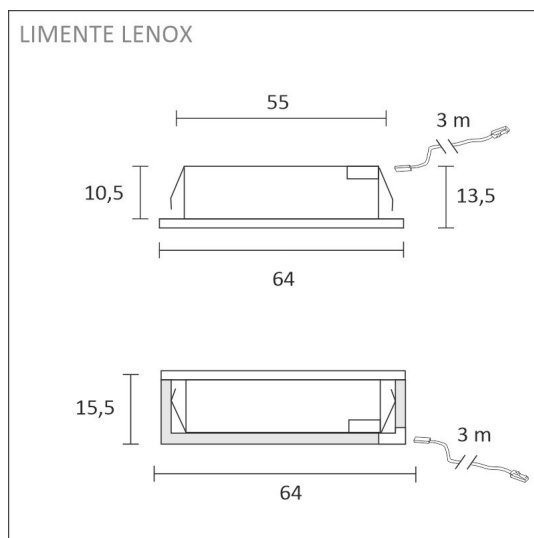

LENOX VIT SEPARAT LAMPA