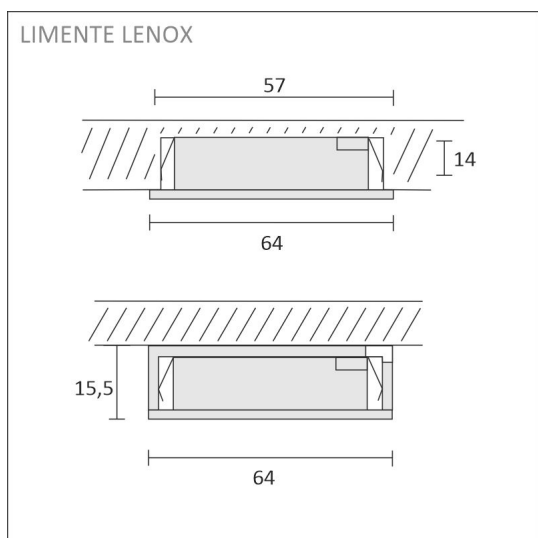

LENOX 3X4W MÄSSING LEDSPOT