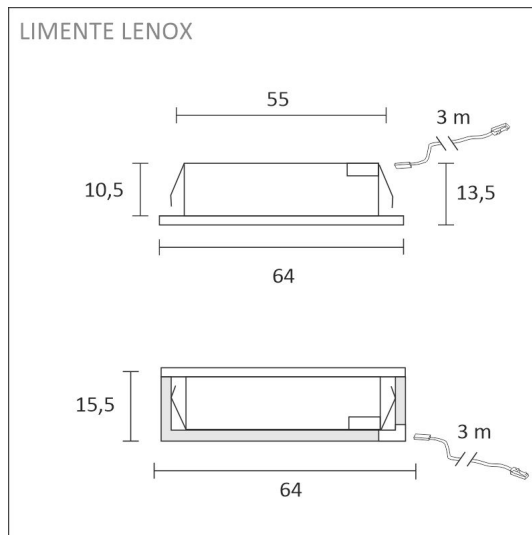

LENOX 3X4W MÄSSING LEDSPOT