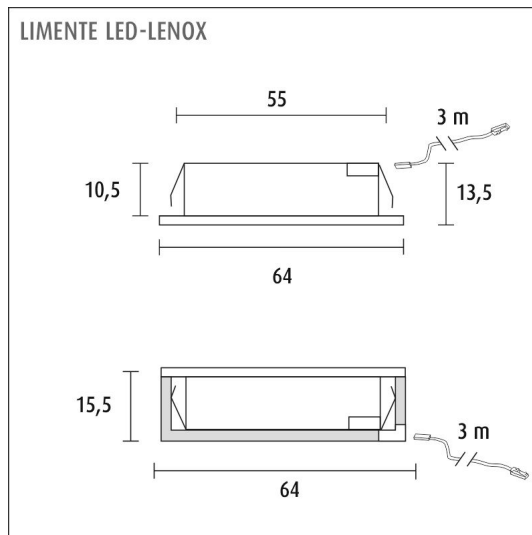

LENOX 2X4W MÄSSING LEDSPOT