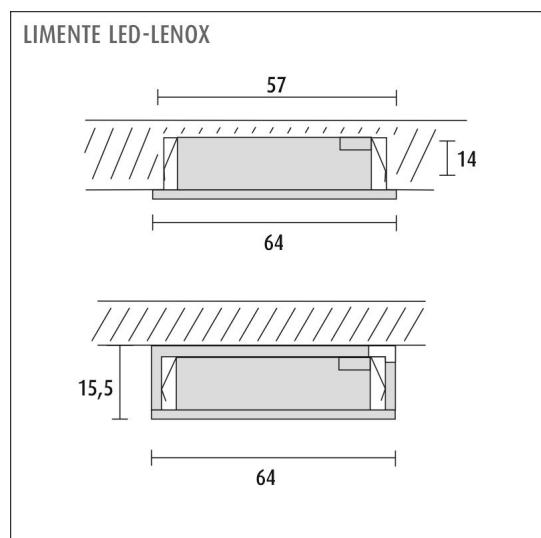

LENOX 2X4W MÄSSING LEDSPOT