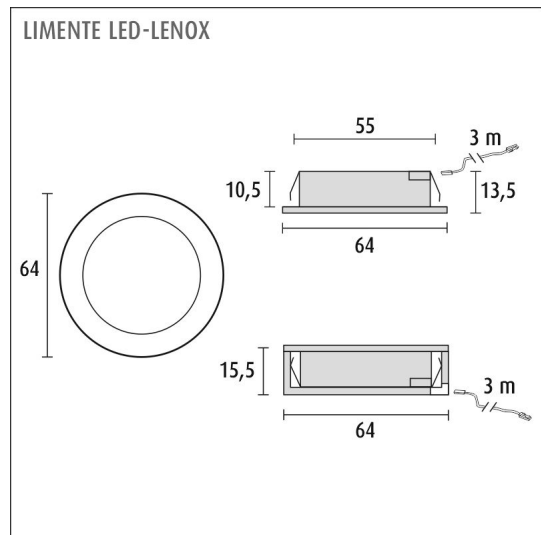

LENOX 2X4W MÄSSING LEDSPOT