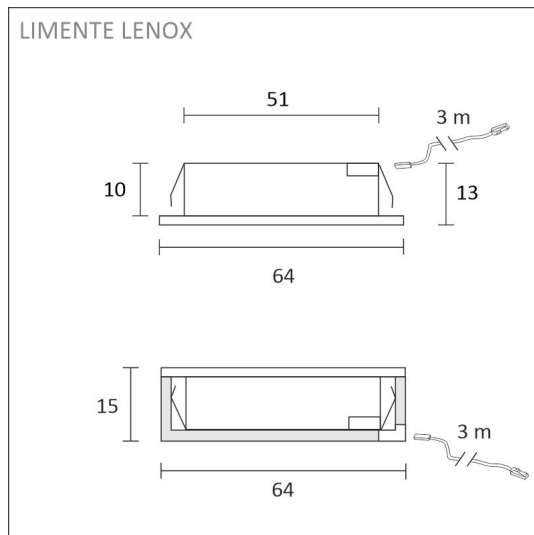

LENOX 1X4W MÄSSING LEDSPOT