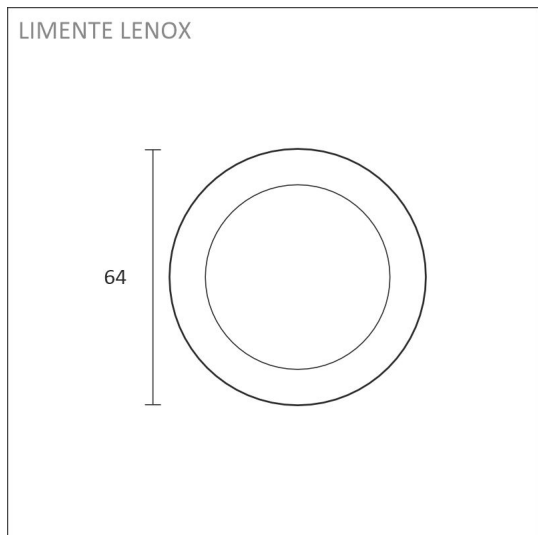

LENOX 1X4W MÄSSING LEDSPOT