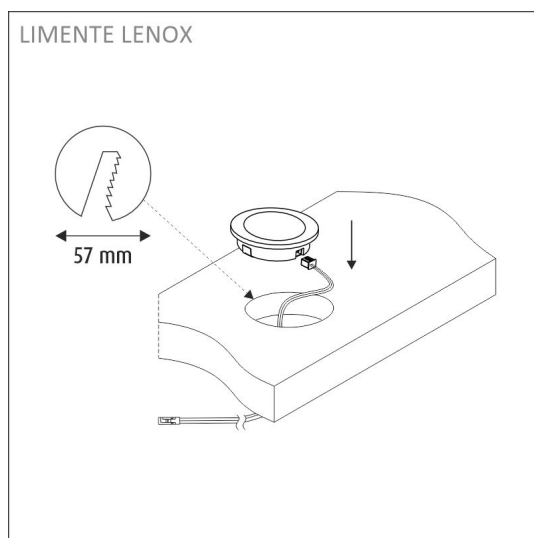

LENOX 1X4W MÄSSING LEDSPOT