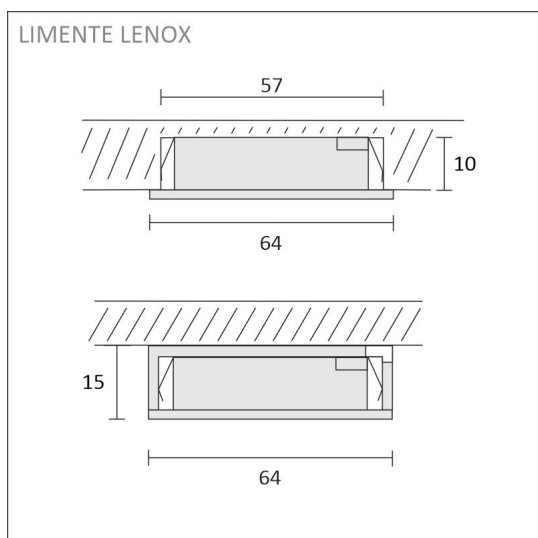

LENOX 1X4W MÄSSING LEDSPOT