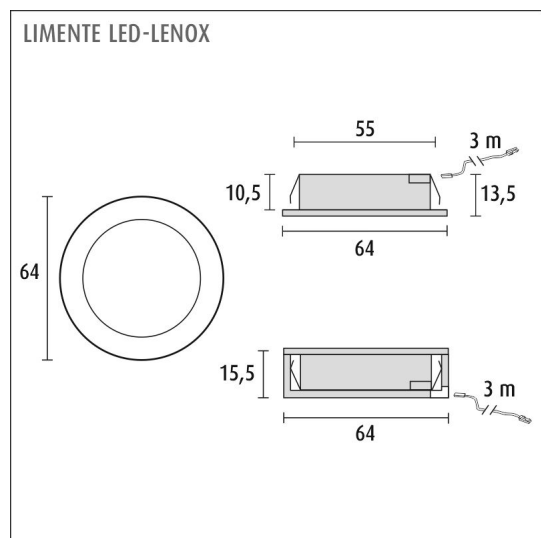

LENOX MÄSSING SEPARAT LAMPA