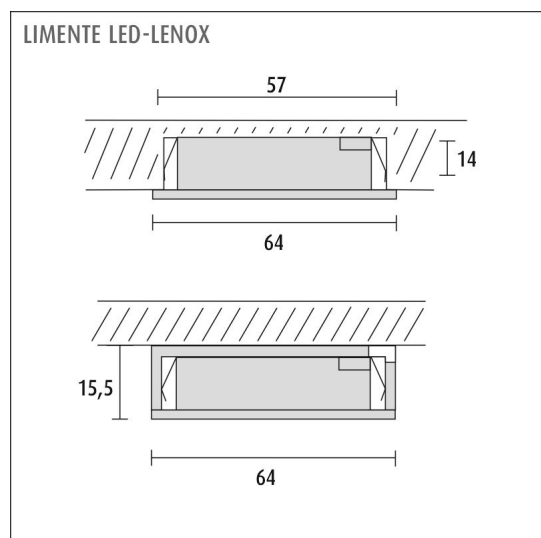

LENOX MÄSSING SEPARAT LAMPA