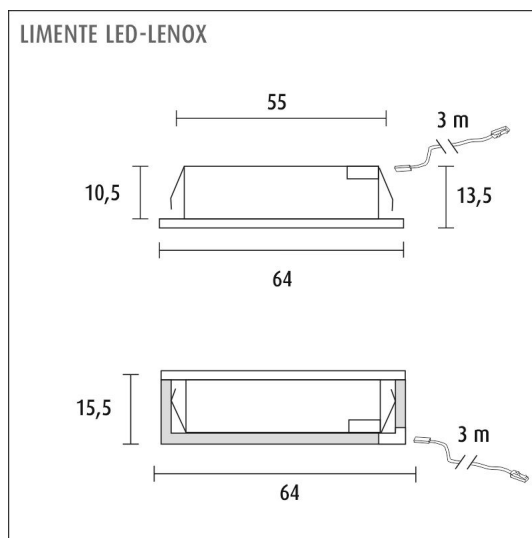

LENOX MÄSSING SEPARAT LAMPA