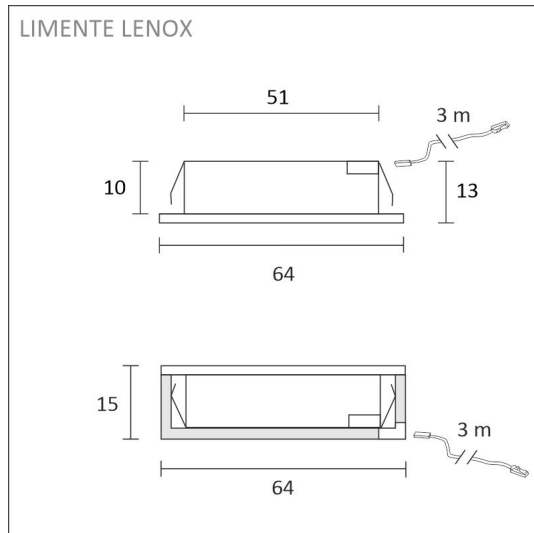

LENOX 3X4W RF LEDSPOT