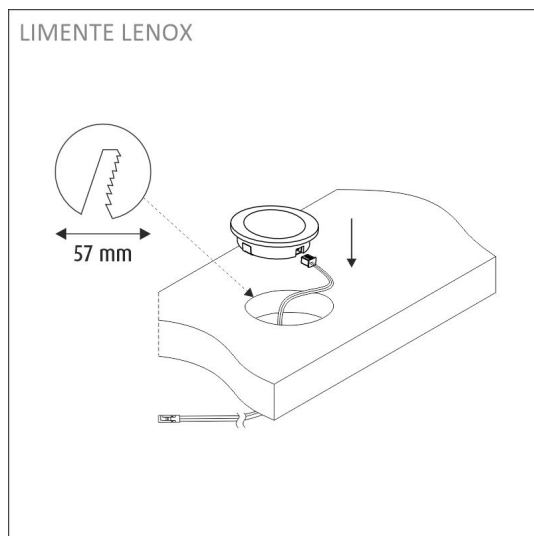

LENOX 3X4W RF LEDSPOT