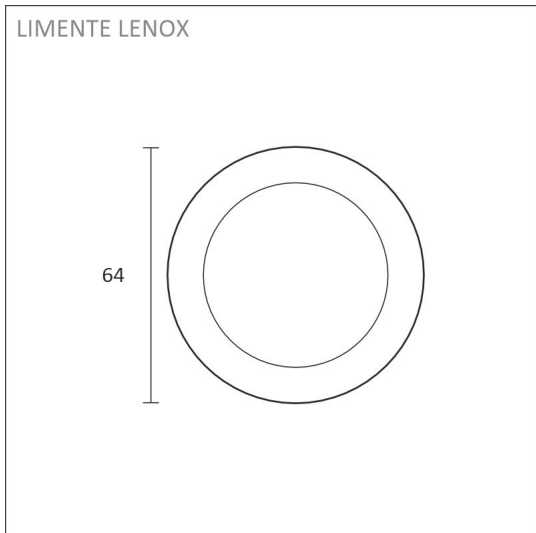

LENOX 3X4W RF LEDSPOT