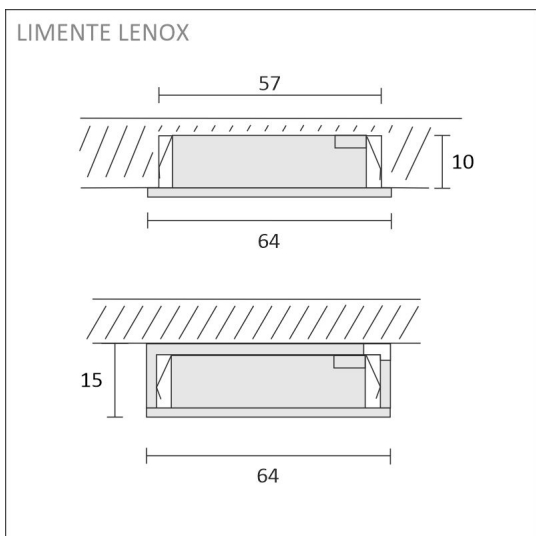

LENOX 3X4W RF LEDSPOT