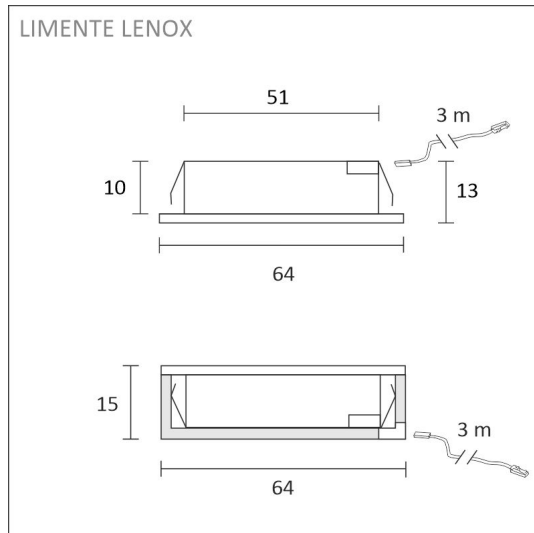

LENOX 2X4W RF LEDSPOT