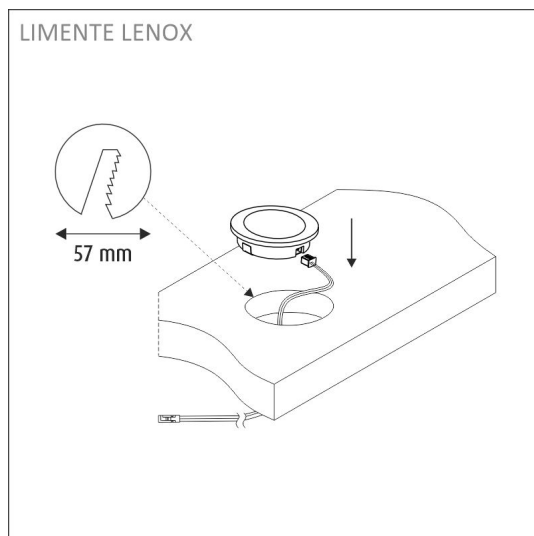

LENOX 2X4W RF LEDSPOT