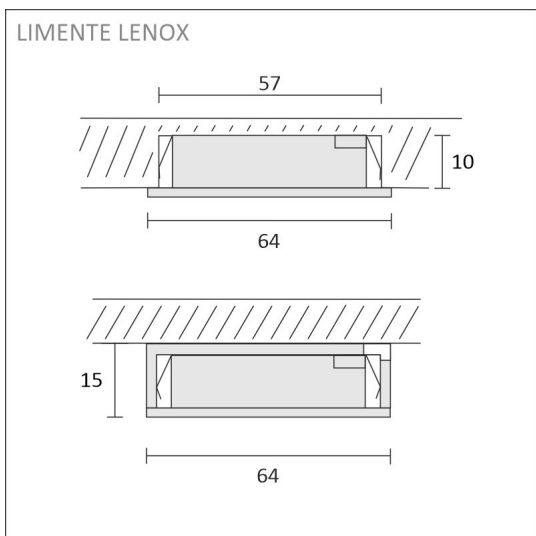

LENOX 2X4W RF LEDSPOT