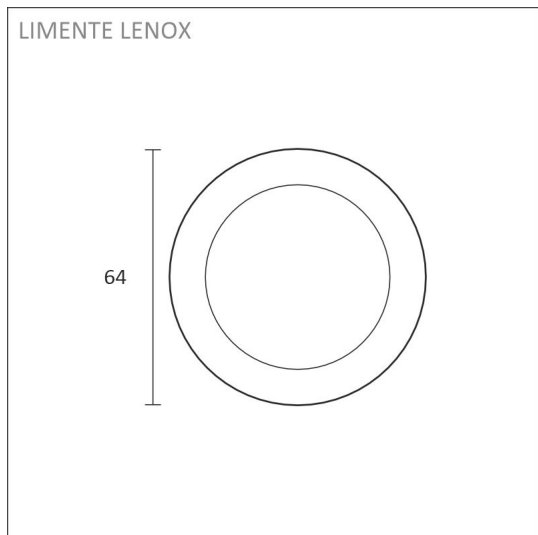

LENOX 4000K RF