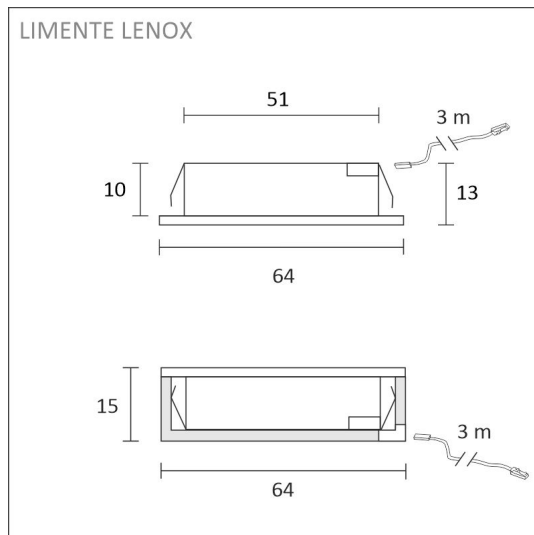

LENOX 4000K RF