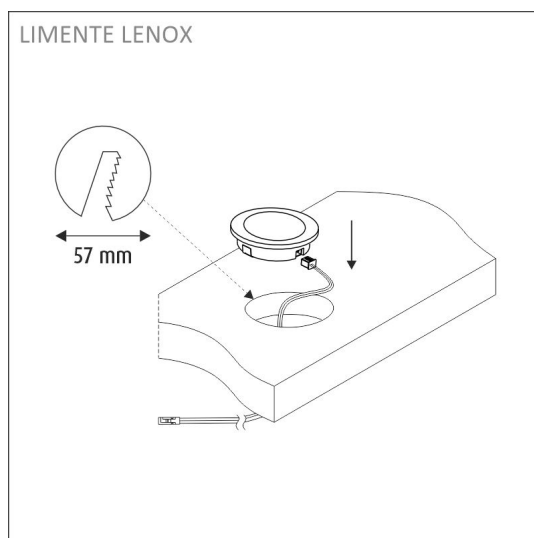

LENOX 4000K RF