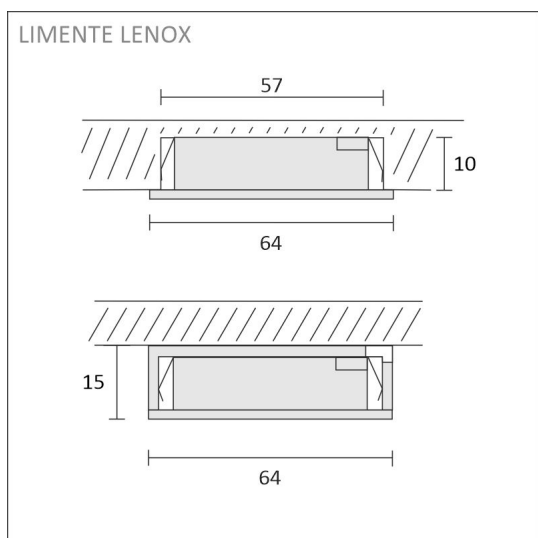

LENOX 4000K RF