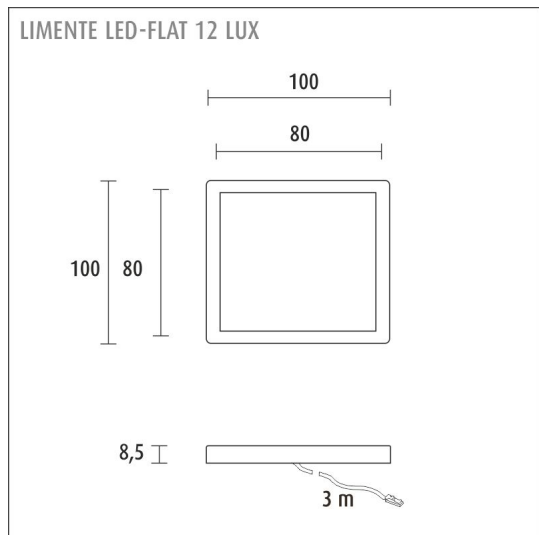

FLAT-12 LUX 5X5,6W VIT+SVART LEDSPOT