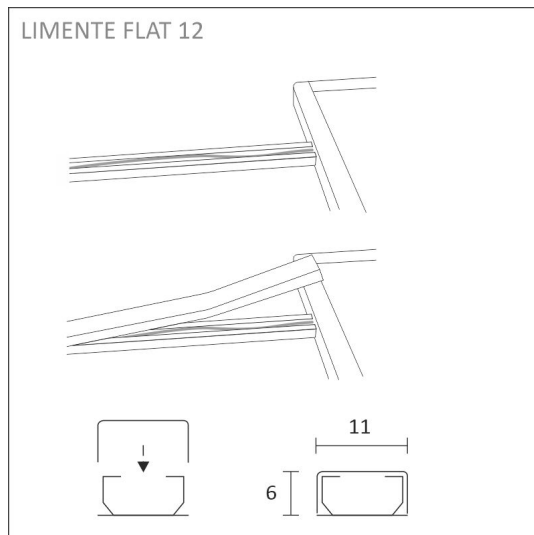

FLAT-12 2C 4X5W VIT+SVART LEDSPOT