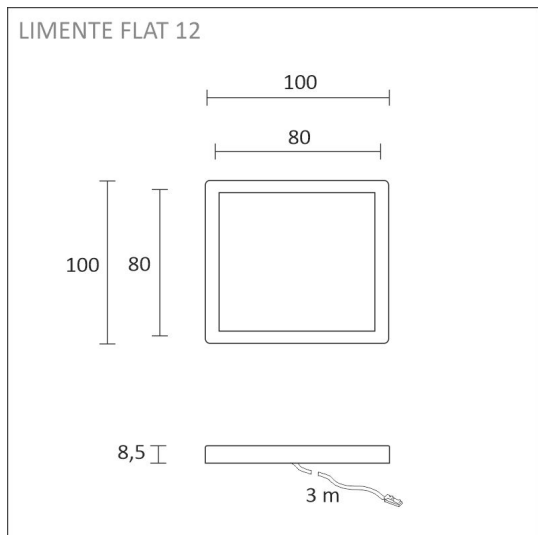

FLAT-12 2C 4X5W VIT+SVART LEDSPOT