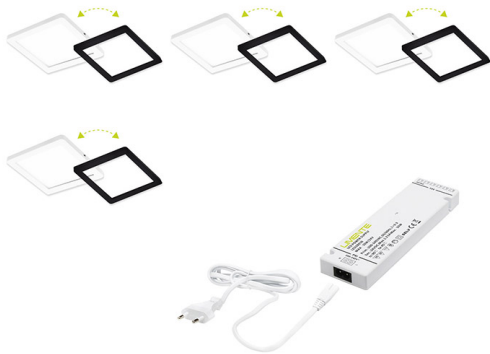

FLAT-12 2C

vit/svart | 5 W | 270 lm

Artikelnummer: 65224S4

Extremt tunn armatur

LIMENTE FLAT-12 2C är en ultratunn armatur med en design som ger ett elegant och stilrent resultat utan dyra eller komplicerade bearbetning av monteringsytan. När LIMENTE FLAT-12 2C monteras på undersidan av ett skåp eller en hylla ser den infälld ut. Armaturen är enkel och snabb att installera och sprider ljuset jämnt över en stor yta på ett behagligt sätt. Inga skuggor eller mörka områden uppstår, till skillnad från traditionella punktbelysningar.

FLAT-12 2C har två olika färgtemperaturer: 3000 K (varmvitt ljus) och 4000 K (neutralvitt ljus). Färgtemperaturen väljs vid installationen enligt de medföljande instruktionerna, som även finns på webbplatsen.

[Läs mer på vår webbplats](#)

Dimming och ljusstyrning

Genom att justera armaturerna kan du skapa rätt ljus för varje situation i hemmet. Med en steglös dimmer är det enkelt att förändra atmosfären och ge rummet ett nytt utseende. Genom att dimma LIMENTE-armaturerna kan du anpassa ljuset från stark och klar belysning till en mjuk och mysig stämning. Om du vill kan du med samma kontrollenhet styra alla LIMENTE-armaturer i rummet, inklusive olika tak-, panel- och mellanrumsbelysningar. Armaturerna dimmas jämnt och behagligt, vilket påverkar hela rummets atmosfär.

[Läs mer på vår webbplats](#)

Installation

LIMENTE FLAT-12 2C är enkel och snabb att installera på önskad yta. Armaturen fästs med de medföljande skruvarna i möbelns undersida. Därefter ansluts strömkabeln (som kan döljas exempelvis bakom skåpet) till drivdonet med snabbkopplingar.