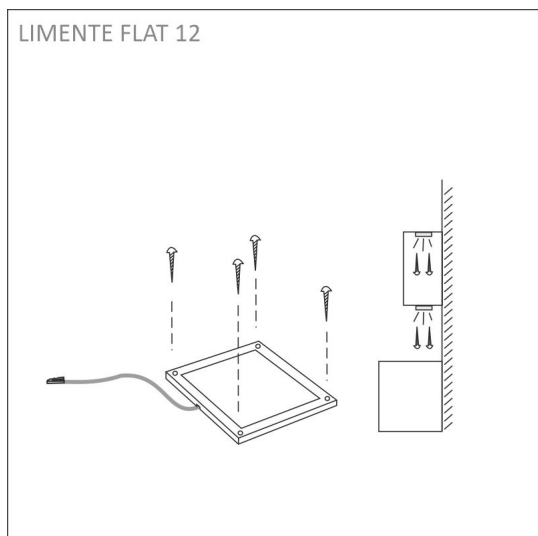

FLAT-12 2C 4X5W VIT+SVART LEDSPOT