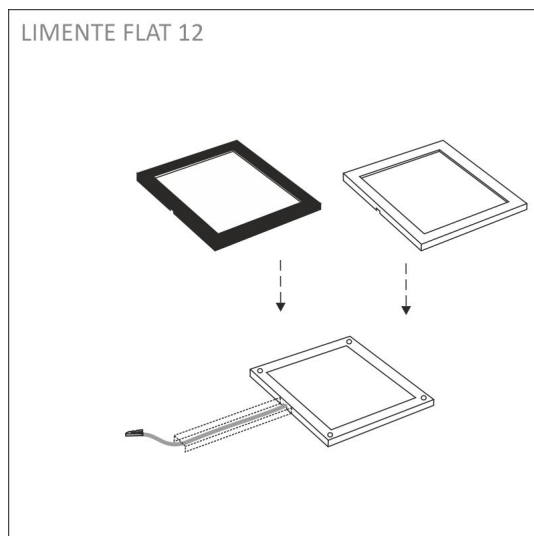

FLAT-12 2C 4X5W VIT+SVART LEDSPOT