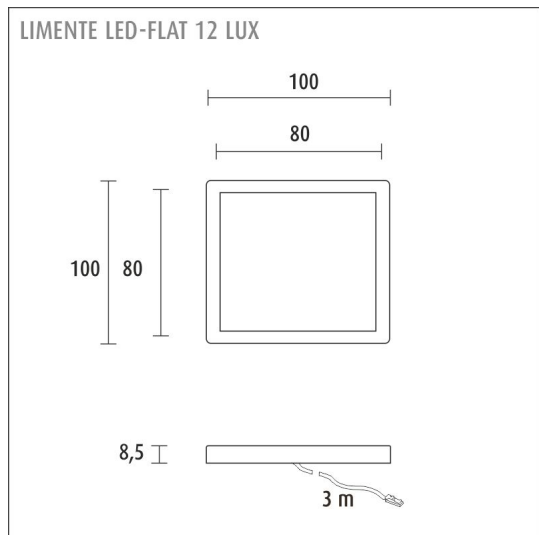

FLAT-12 LUX 3X5,6W VIT+SVART LEDSPOT