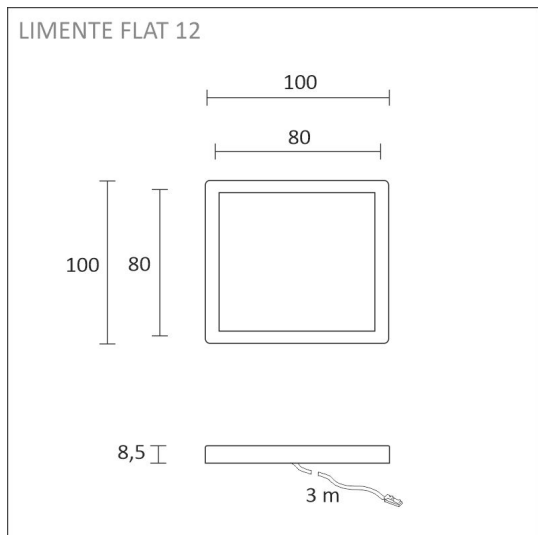

FLAT-12 2C 2X5W VIT+SVART LEDSPOT