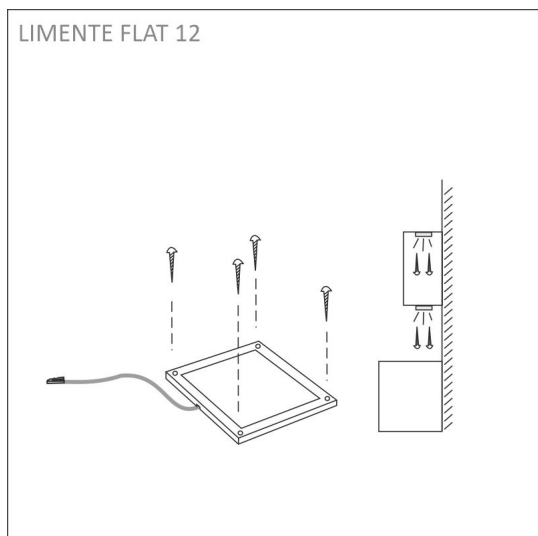

FLAT-12 2C 2X5W VIT+SVART LEDSPOT