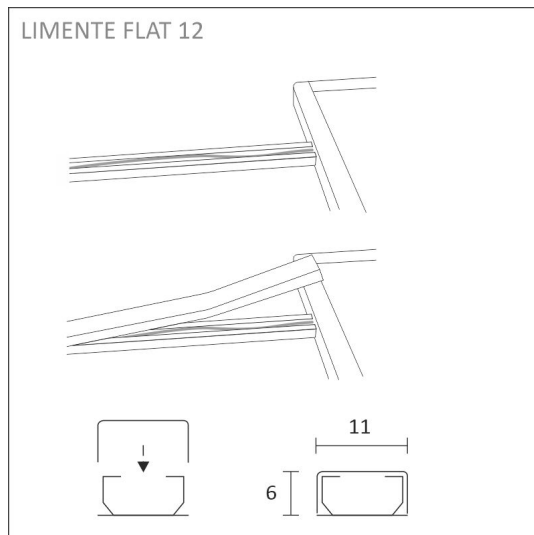

FLAT-12 2C 2X5W VIT+SVART LEDSPOT