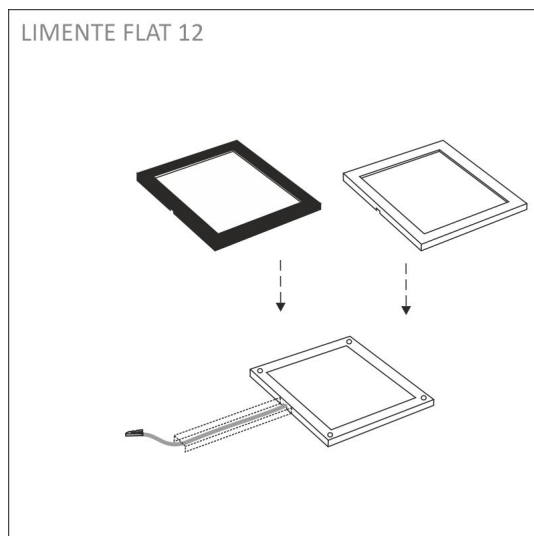

FLAT-12 2C 2X5W VIT+SVART LEDSPOT