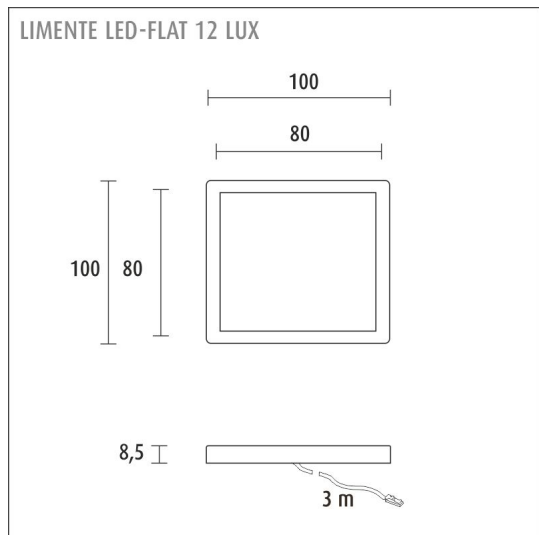

FLAT-12 LUX 1X5,6W VIT+SVART LEDSPOT