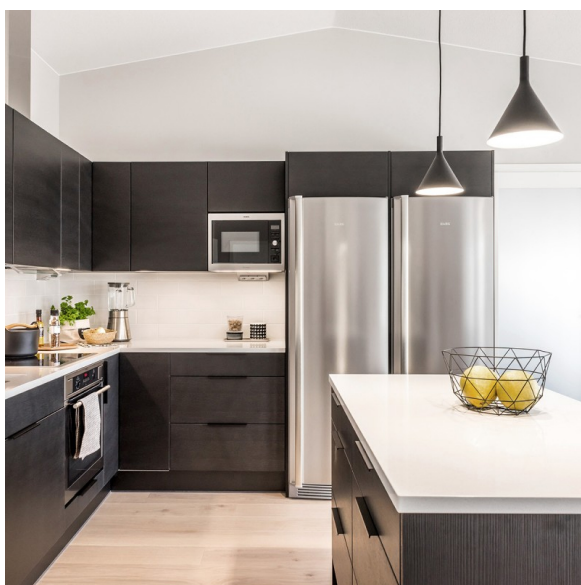

FÖLJANDE ARTIKLAR INGÅR

- hängandeljus