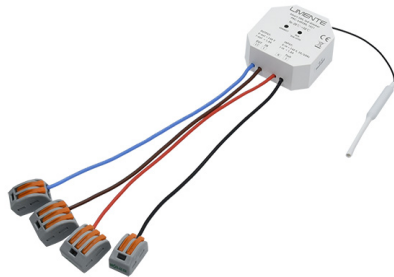

SMART 580

mottagare | 240 V
Artikelnummer: 640580

Trådlös belysningskontroll

Justering av belysning

Installation

FÖLJANDE ARTIKLAR INGÅR

- mottagare med snabbkontakter
- Plastic Free förpackning

SMART 580 240V MOTTAGARE

ÖVERSIKT

ARTIKELNUMMER	640580
GTIN-KOD	6438400004672
ELNUMMER	4009750
ETIM ALLMÄNT NAMN	Anordning
ETIM-KLASS	Tillbehör/Reservdelar matningsenhet/moduler till LED EC002955
ETIM-GRUPP	40 Armaturkomponenter
FÄRG	
LJUSKÄLLA	

SPECIFIKATIONER

PRODUKTENS MÅTT	46.0 x 45.0 x 2.0
MONTERINGSSÄTT	Infälld installation
FÄRGTEMPERATUR	
FÄRGÅTERGIVNINGINDEX	
NOMINELL LIVSLÅNGD	
ENERGIEFFEKTIVITETSKLASS	
LJUSFLÖDE	
EFFEKTIVITET	
SPÄNNING	240 V
KOD FÖR KAPSLINGSKLASS	IP20
ANTAL LED/M	
INEFFEKT	
ANTAL TÄNDCYKLER	
OMGIVNINGSTEMPERATUR	-20°C~50°C
INGÅENDE STRÖM KOPPLING	
GARANTITID (MÅNADER)	24
TRYGGHETSFÖRSÄKRING (MÅNADER)	
MONTERINGS- OCH BRUKSANVISNING	