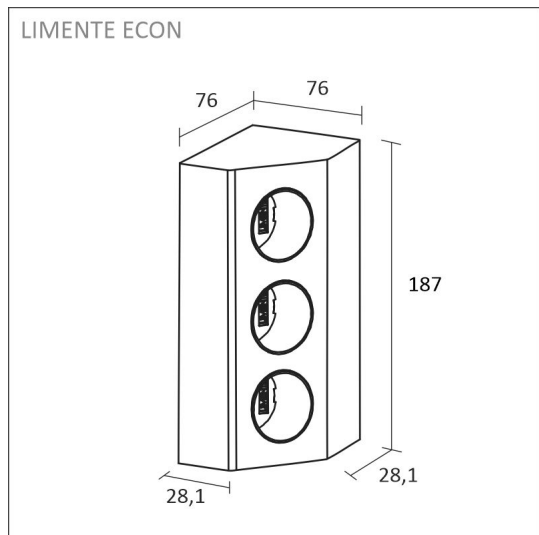

ECON-3 UTTAG SVART