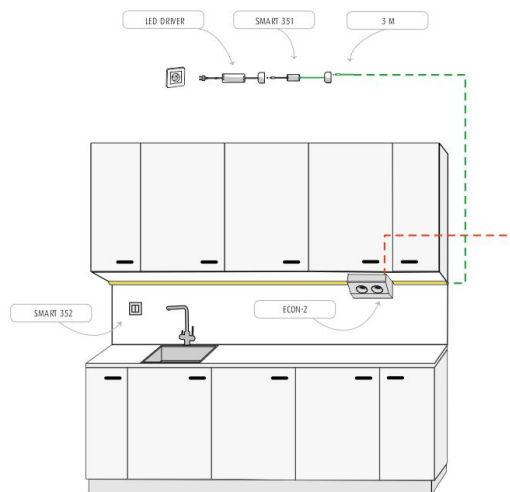

ECON-2 HÖRNUTTAG SVART

Limente Econ-2

LIMENTE
HELBINKI

Led-Corner + Smart Classic - Econ-2

LIMENTE
HELBINKI

Led-Corner + Smart 350 - Econ-2

LIMENTE
HELBINKI