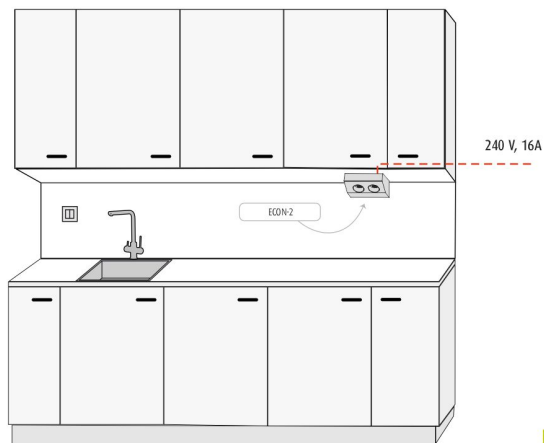

ECON-2 HÖRNUTTAG SVART

Limente Econ-2