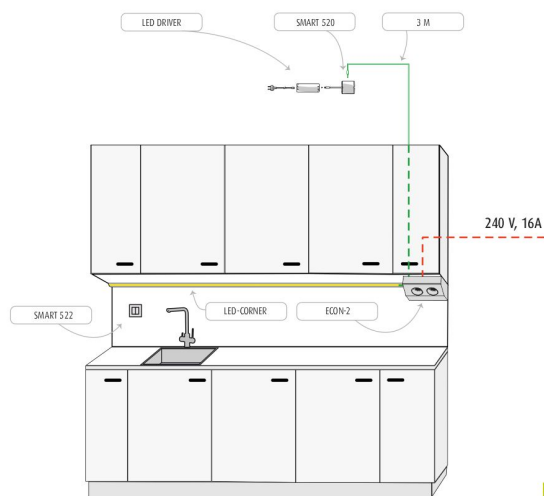

Led-Corner + Smart Classic - Econ-2