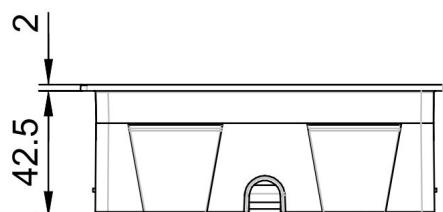

DESK-2 USB ELLUTAG TENN

DESK-2 USB

DESK-2 USB

DESK-2