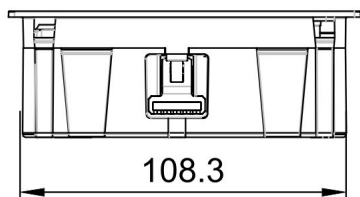

DESK-2 USB ELLUTAG TENN

DESK-2 USB