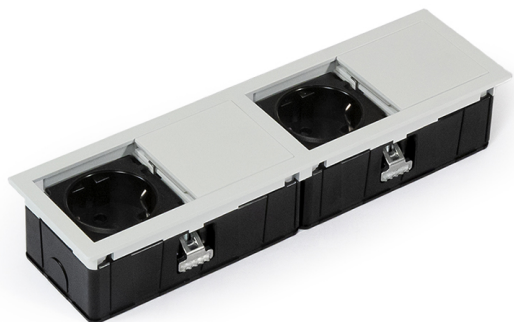

MONO-2

eluttag | vit

Artikelnummer: 631755

Bordsuttag med låg konstruktion

MONO-2 och MONO-2 USB är bordsuttag med låg konstruktion (bänkskivans minimi-tjocklek 20 mm) som är planerade att monteras i bordsytor, hyllor, möbler mm. Tack vare den låga konstruktionen och att strömförsörjningen sköts med stickkontakt kan eluttaget även användas i icke fasta möbler så som bord, soffor och bokhyllor.

MONO-2 innehåller två skilda eluttag och MONO-2 USB ett eluttag samt två USB-portar (USB-A och USB-C). Pluggarna är placerade så att båda sidorna av det tudelade eluttaget kan öppnas skilt. Därmed kan man använda antingen det ena eluttaget eller båda samtidigt. Då endast det ena eluttaget används är skyddslocket på det andra eluttaget stängt och då skyddar det bl.a. för rosk och smulor. Då MONO eluttaget har locket stängt är uttagets yta slät och därmed ser även bordsytan slät och enhetlig ut. Tack vare skyddslockets konstruktion är eluttaget också stänkskyddat för vatten (IP 54) då locket är stängt.

[Läs mer på vår webbplats](#)

Färgalternativ för eluttag

Eluttagen finns tillgängliga i grundfärgerna rostfritt stål, svart och vit samt i fyra nya snygga nyhetsfärger brons, guld, tenn och champagne. Tack vare de nya färgerna är eluttagen inte enbart eluttag utan de är även stiliga inredningselement.

Montering och elinstallation

MONO-2 och MONO-2 USB eluttagen är snabba och enkla att montera.

[Läs mer på vår webbplats](#)

FÖLJANDE ARTIKLAR INGÅR

- uttag med 2m matningskabel
- jordad blugg

MONO-2 ELUTTAG VIT