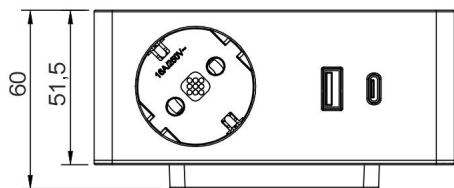

VERSAQ USB ELLUTAG VIT

VERSAQ USB