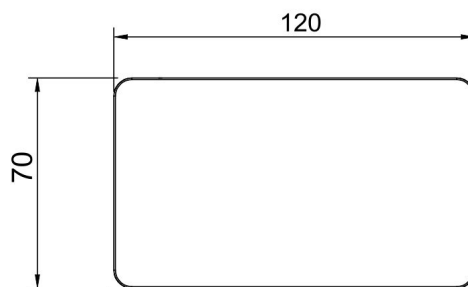

VERSAQ USB

VERSAQ USB