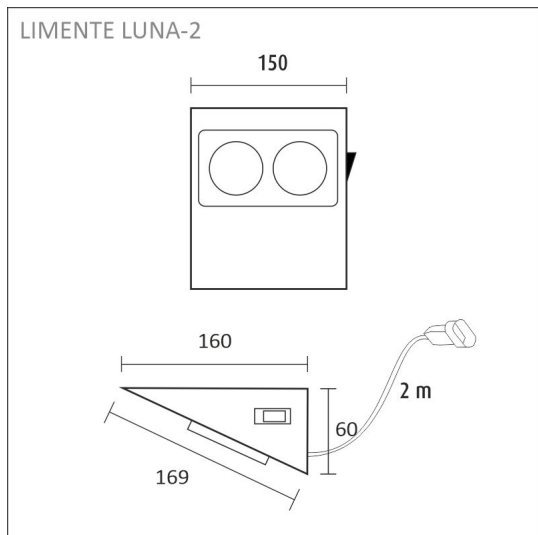

SPECIFIKATIONER

PRODUKTENS MÅTT	150.0 x 160.0 x 58.0
MONTERINGSSÄTT	Yt installation, Fast installation
FÄRGTEMPERATUR	
FÄRGÅTERGIVNINGINDEX	-
NOMINELL LIVSLÅNGD	
ENERGIEFFEKTIVITETSKLASS	
LJUSFLÖDE	-
EFFEKTIVITET	-
SPÄNNING	240 V
KOD FÖR KAPSLINGSKLASS	IP20
ANTAL LED/M	
INEFFEKT	-
ANTAL TÄNDCYKLER	-
OMGIVNINGSTEMPERATUR	-20°C~50°C
INGÅENDE STRÖM KOPPLING	
GARANTITID (MÅNADER)	24
TRYGGHETSFÖRSÄKRING (MÅNADER)	-
MONTERINGS- OCH BRUKSANVISNING	http://www.limente.fi/Images/productpics/instructions/limente_mini-2_mini-2C-USB_mini-3_luna-2.pdf

LUNA-2 ELUTTAG MED AVBR. SVART

REKOMMENDERADE TILLBEHÖR

ARTIKELNUMMER	ARTIKEL
680805	KONTAKT, (MINI-2, MINI-3, LUNA-2, MIRO, DELTA), 20 ST.
680806	KONTAKT, (MINI-2, MINI-3, LUNA-2, MIRO, DELTA), 5 ST.

LUNA-2 ELUTTAG MED AVBR. SVART