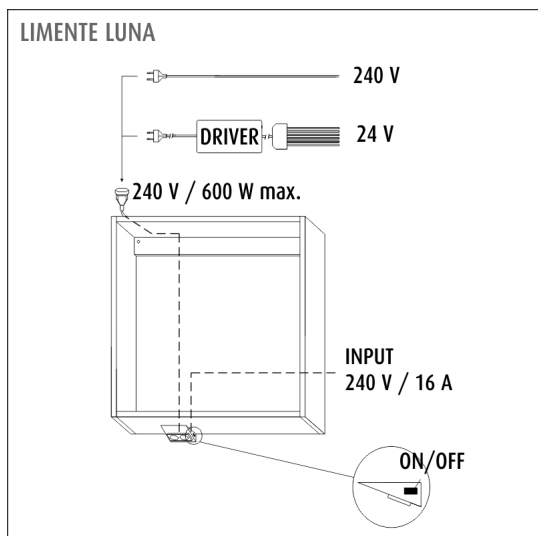

LUNA-2 ELUTTAG MED AVBR. SVART