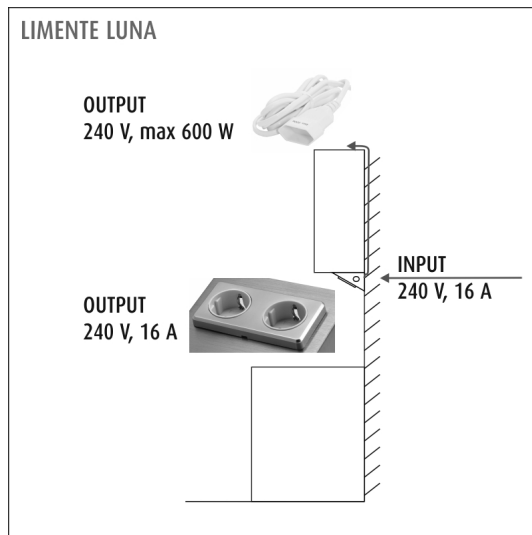

SPECIFIKATIONER

PRODUKTENS MÅTT	150.0 x 160.0 x 58.0
MONTERINGSSÄTT	Yt installation, Fast installation
FÄRGTEMPERATUR	
FÄRGÅTERGIVNINGINDEX	-
NOMINELL LIVSLÅNGD	
ENERGIEFFEKTIVITETSKLASS	
LJUSFLÖDE	-
EFFEKTIVITET	-
SPÄNNING	240 V
KOD FÖR KAPSLINGSKLASS	IP20
ANTAL LED/M	
INEFFEKT	-
ANTAL TÄNDCYKLER	-
OMGIVNINGSTEMPERATUR	-20°C~50°C
INGÅENDE STRÖM KOPPLING	
GARANTITID (MÅNADER)	24
TRYGGHETSFÖRSÄKRING (MÅNADER)	-
MONTERINGS- OCH BRUKSANVISNING	http://www.limente.fi/Images/productpics/instructions/limente_mini-2_mini-2C-USB_mini-3_luna-2.pdf

LUNA-2 ELUTTAG MED AVBR. SVART

REKOMMENDERADE TILLBEHÖR

ARTIKELNUMMER	ARTIKEL
680805	KONTAKT, (MINI-2, MINI-3, LUNA-2, MIRO, DELTA), 20 ST.
680806	KONTAKT, (MINI-2, MINI-3, LUNA-2, MIRO, DELTA), 5 ST.

LUNA-2 ELUTTAG MED AVBR. SVART