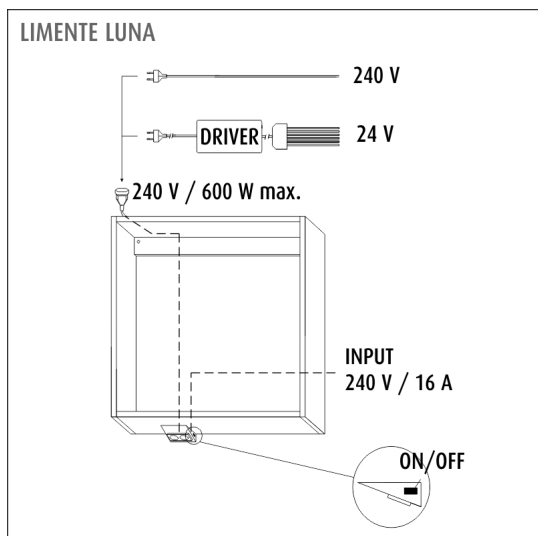

LUNA-2 ELUTTAG MED AVBR. VIT