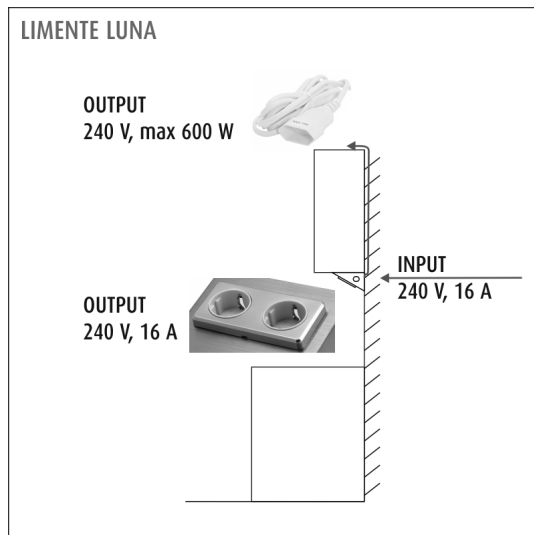

SPECIFIKATIONER

PRODUKTENS MÅTT	160.0 x 150.0 x 58.0
MONTERINGSSÄTT	Yt installation, Fast installation
FÄRGTEMPERATUR	
FÄRGÅTERGIVNINGINDEX	-
NOMINELL LIVSLÅNGD	
ENERGIEFFEKTIVITETSKLASS	
LJUSFLÖDE	-
EFFEKTIVITET	-
SPÄNNING	240 V
KOD FÖR KAPSLINGSKLASS	IP20
ANTAL LED/M	
INEFFEKT	-
ANTAL TÄNDCYKLER	-
OMGIVNINGSTEMPERATUR	-20°C~50°C
INGÅENDE STRÖM KOPPLING	
GARANTITID (MÅNADER)	24
TRYGGHETSFÖRSÄKRING (MÅNADER)	-
MONTERINGS- OCH BRUKSANVISNING	http://www.limente.fi/Images/productpics/instructions/limente_mini-2_mini-2C-USB_mini-3_luna-2.pdf

LUNA-2 ELUTTAG MED AVBR. VIT

REKOMMENDERADE TILLBEHÖR

ARTIKELNUMMER	ARTIKEL
680805	KONTAKT, (MINI-2, MINI-3, LUNA-2, MIRO, DELTA), 20 ST.
680806	KONTAKT, (MINI-2, MINI-3, LUNA-2, MIRO, DELTA), 5 ST.

LUNA-2 ELUTTAG MED AVBR. VIT