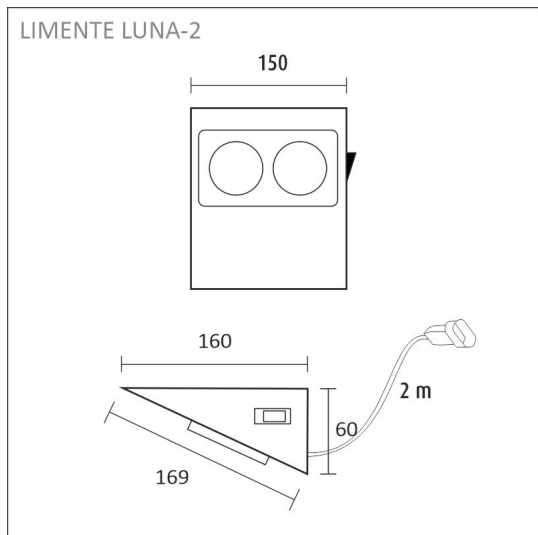

LUNA-2 ELUTTAG MED AVBR. VIT