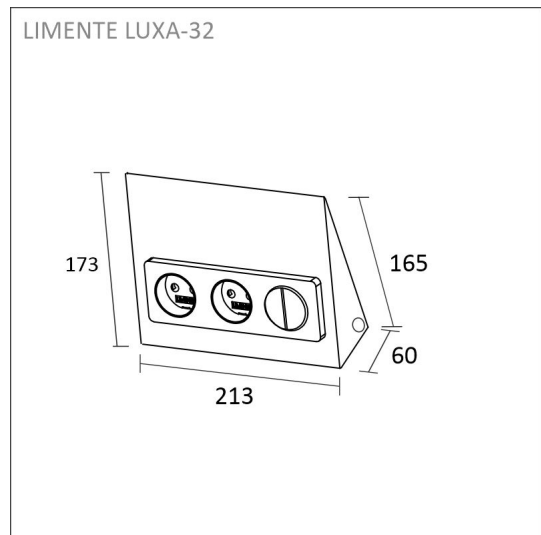

LUXA-32 ELUTTAG MED AVBR. SVART