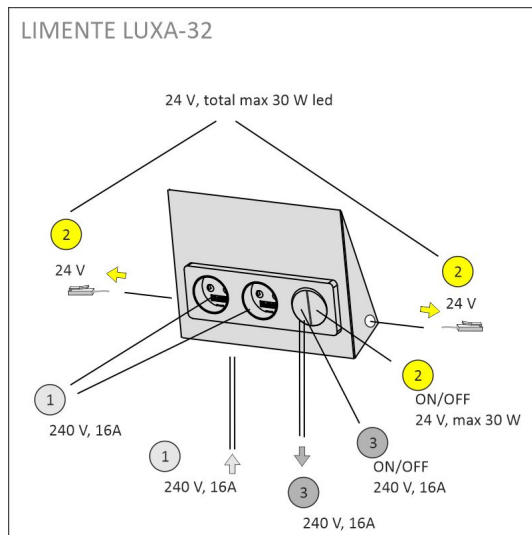

LUXA-32 ELUTTAG MED AVBR. SVART