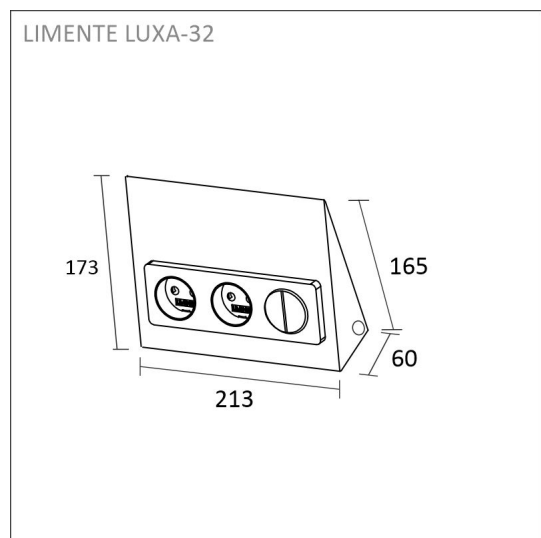

LUXA-32 ELUTTAG MED AVBR. VIT