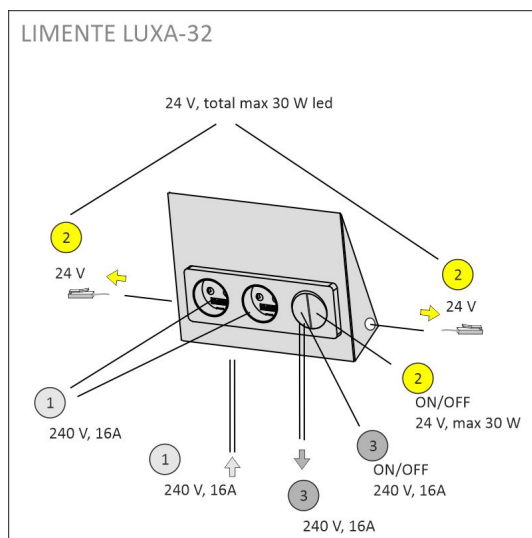

LUXA-32 ELUTTAG MED AVBR. VIT