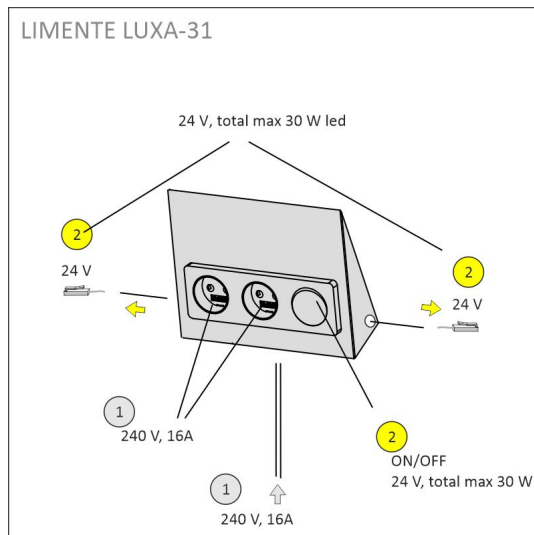

LUXA-31 UTTAG MED DRIVER SVART