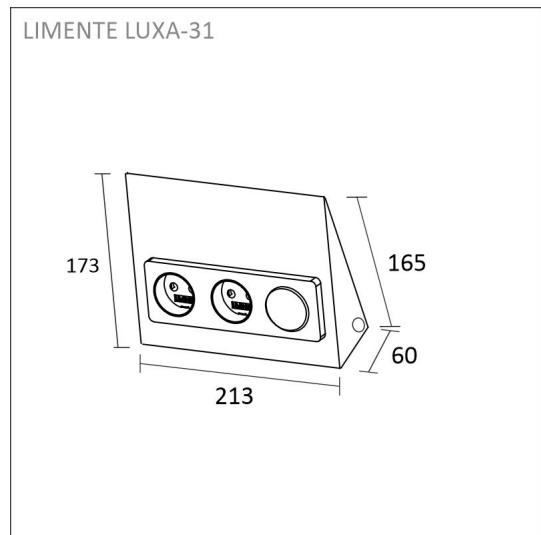

LUXA-31 UTTAG MED DRIVER SVART