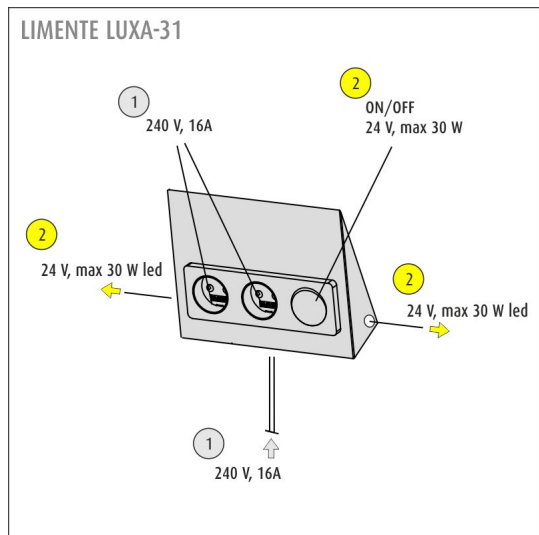

LUXA-31 ELUTTAG MED AVBR. RF