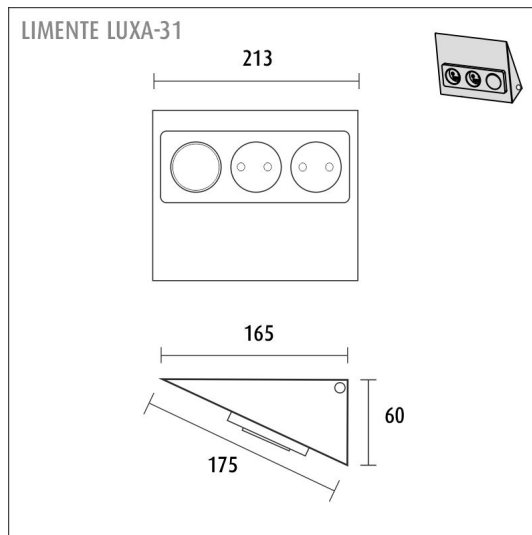

LUXA-31 ELUTTAG MED AVBR. RF