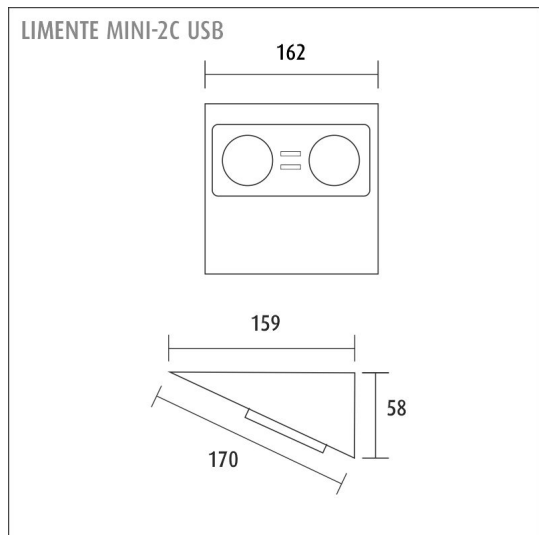

MINI-2C USB ELUTTAG SVART