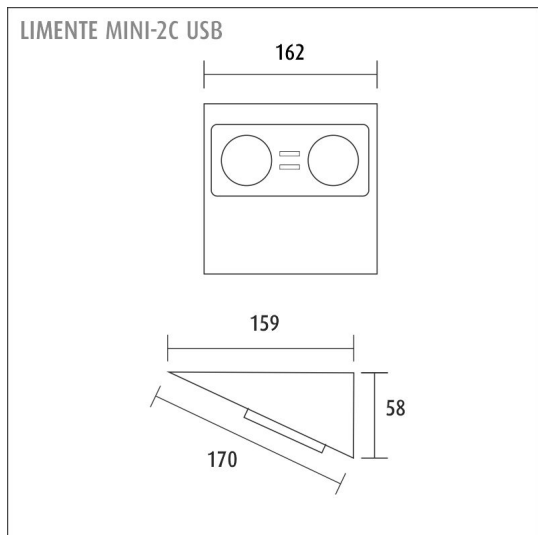

MINI-2C USB ELUTTAG VIT