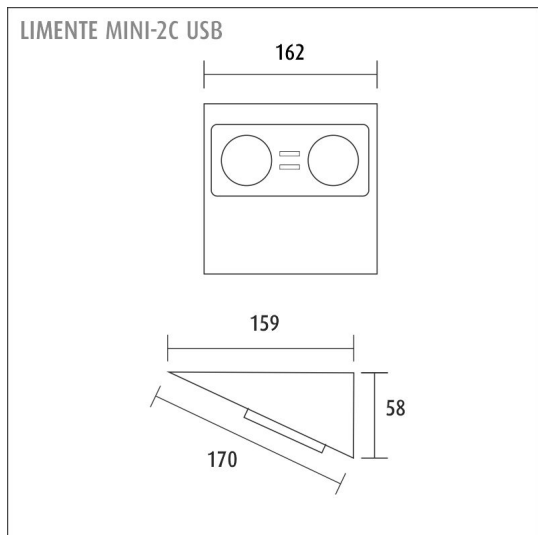

MINI-2C USB ELUTTAG RF