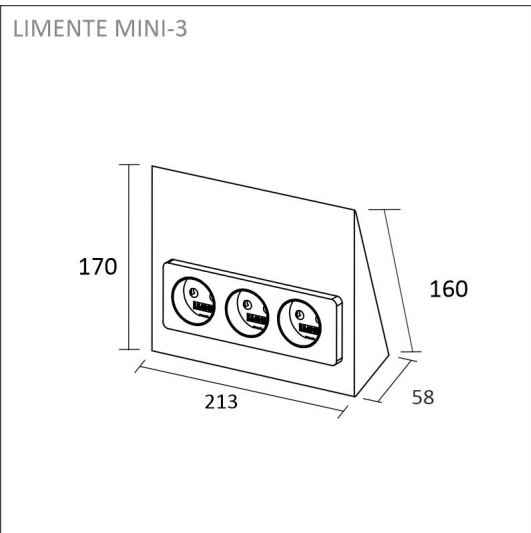

MINI-3 ELUTTAG SVART