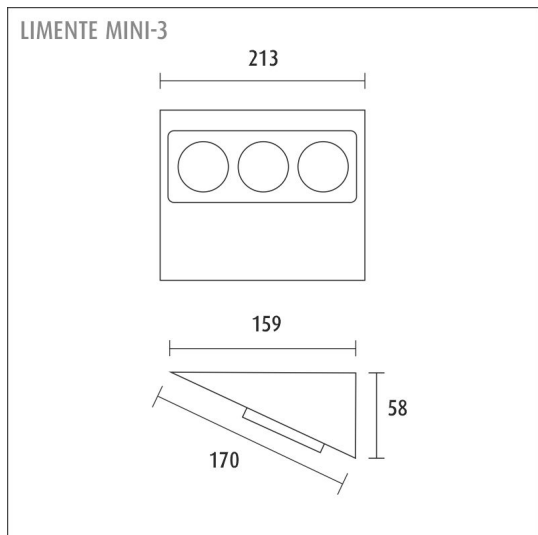

MINI-3

eluttag | rostfritt stål |
Artikelnummer: 630689

Installering

FÖLJANDE ARTIKLAR INGÅR

- uttag
- monteringskruvar
- snabbkoppling
- plastic free förpackning

MINI-3 ELUTTAG SVART

ÖVERSIKT

ARTIKELNUMMER	630689
GTIN-KOD	6438400000278
ELNUMMER	2407123
ETIM ALLMÄNT NAMN	Eluttag
ETIM-KLASS	Eluttag EC000125
ETIM-GRUPP	24 Utanpåliggande vägguttag och stickproppar
FÄRG	Rostfritt stål
LJUSKÄLLA	-

SPECIFIKATIONER

PRODUKTENS MÅTT	213.0 x 160.0 x 58.0
MONTERINGSSÄTT	Yt installation
FÄRGTEMPERATUR	
FÄRGÅTERGIVNINGINDEX	-
NOMINELL LIVSLÅNGD	
ENERGIEFFEKTIVITETSKLASS	
LJUSFLÖDE	-
EFFEKTIVITET	-
SPÄNNING	240 V
KOD FÖR KAPSLINGSKLASS	IP20
ANTAL LED/M	
INEFFEKT	-
ANTAL TÄNDCYKLER	-
OMGIVNINGSTEMPERATUR	-20°C~50°C
INGÅENDE STRÖM KOPPLING	
GARANTITID (MÅNADER)	24
TRYGGHETSFÖRSÄKRING (MÅNADER)	-
MONTERINGS- OCH BRUKSANVISNING	http://www.limente.fi/Images/productpics/instructions/limente_mini-2_mini-2C-USB_mini-3_luna-2.pdf

MINI-3 ELUTTAG SVART

REKOMMENDERADE TILLBEHÖR

ARTIKELNUMMER	ARTIKEL
680805	KONTAKT, (MINI-2, MINI-3, LUNA-2, MIRO, DELTA), 20 ST.
680806	KONTAKT, (MINI-2, MINI-3, LUNA-2, MIRO, DELTA), 5 ST.

MINI-3 ELUTTAG SVART