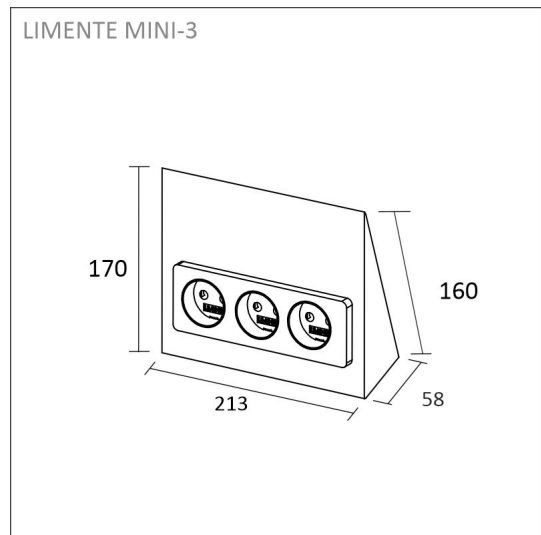

MINI-3 ELUTTAG VIT