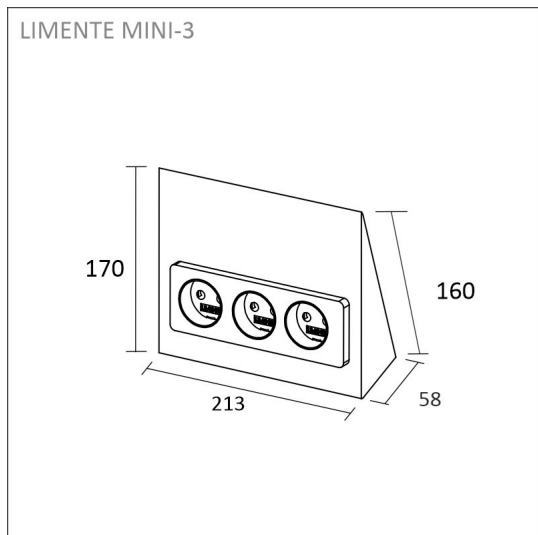

MINI-3 ELUTTAG RF