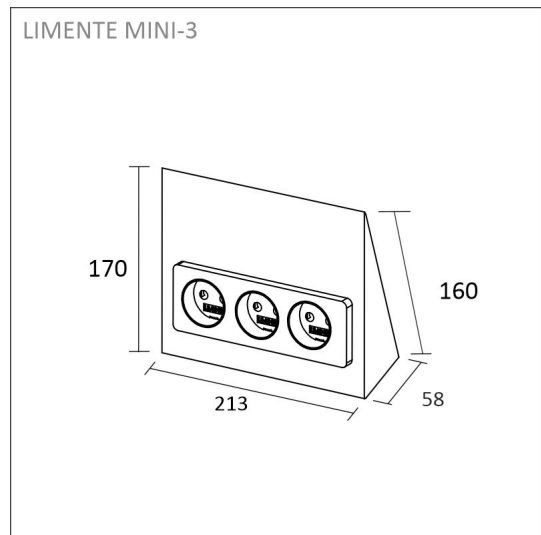

MINI-3 ELUTTAG RF