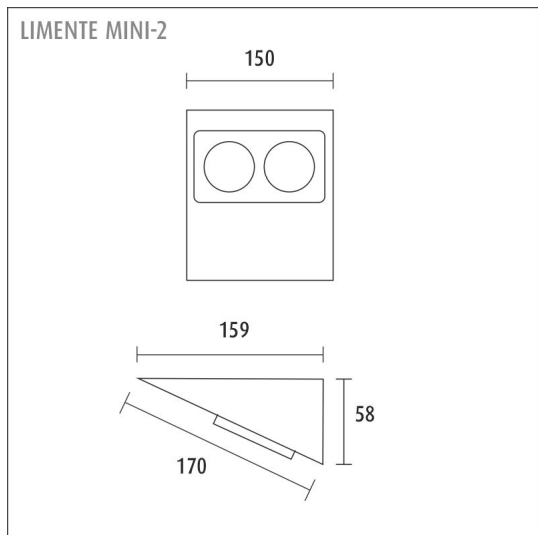

MINI-2 ELUTTAG VIT