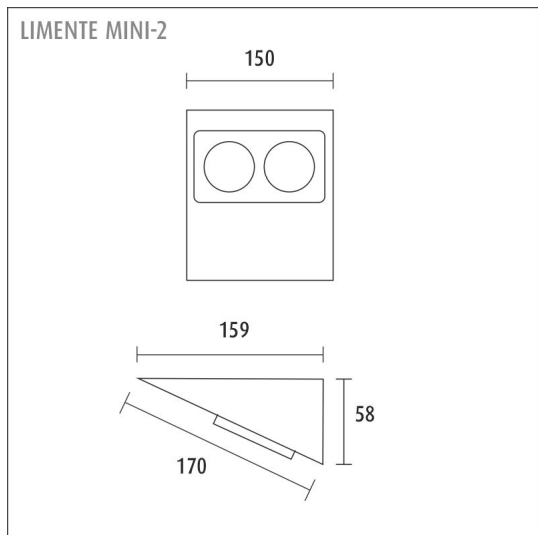

MINI-2 ELUTTAG RF