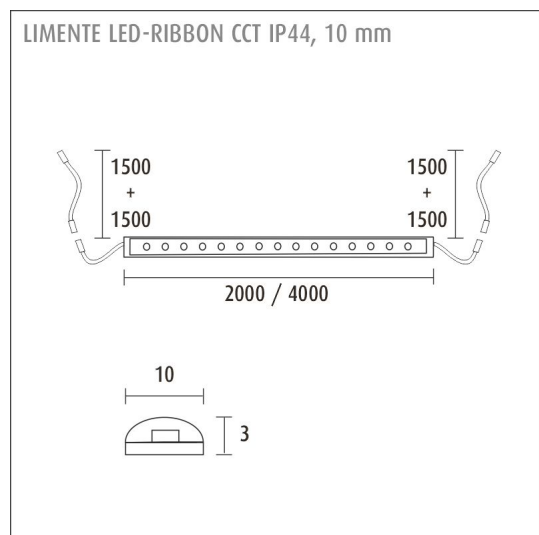

RIBBON 40 CCT LUX IP44 BAND