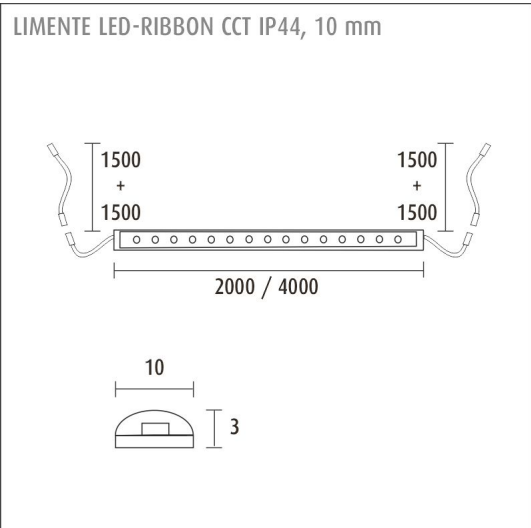

RIBBON 20 CCT LUX BAND