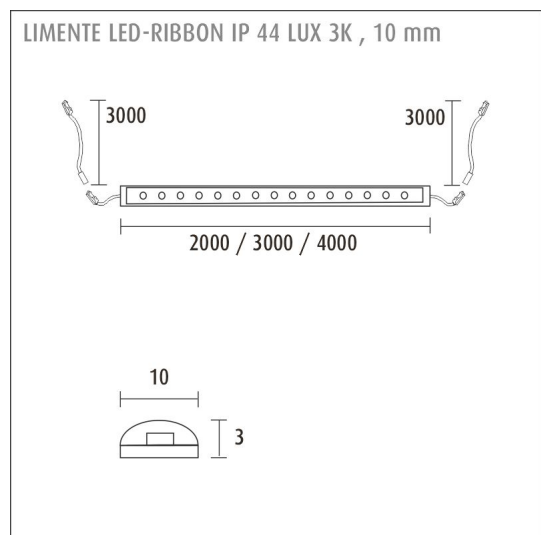

RIBBON 20 LUX 3K IP44 LED-BAND