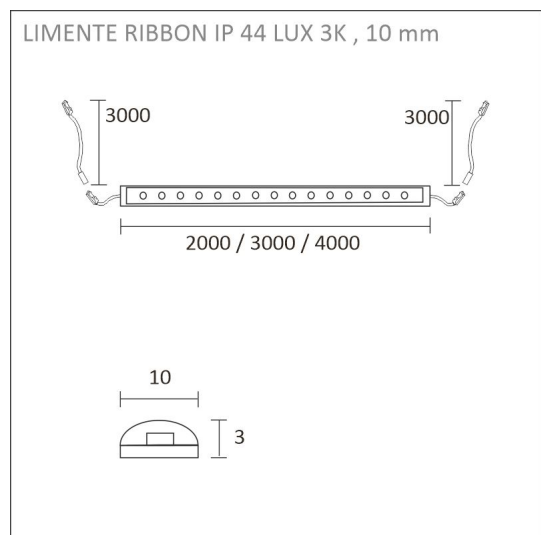

RIBBON 20 LUX 3K IP44 BAND