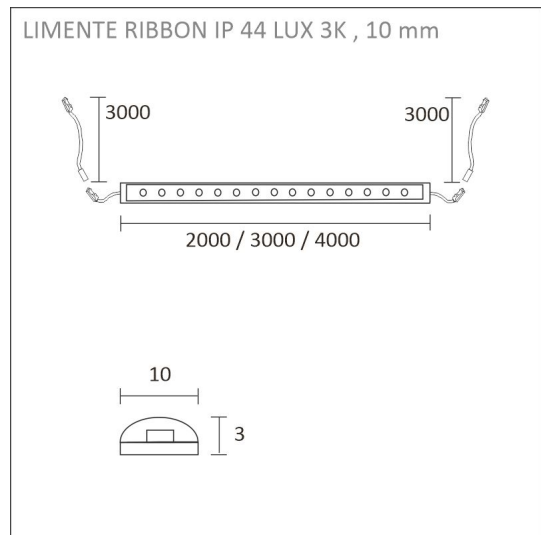

RIBBON 20 LUX 3K IP44 BAND