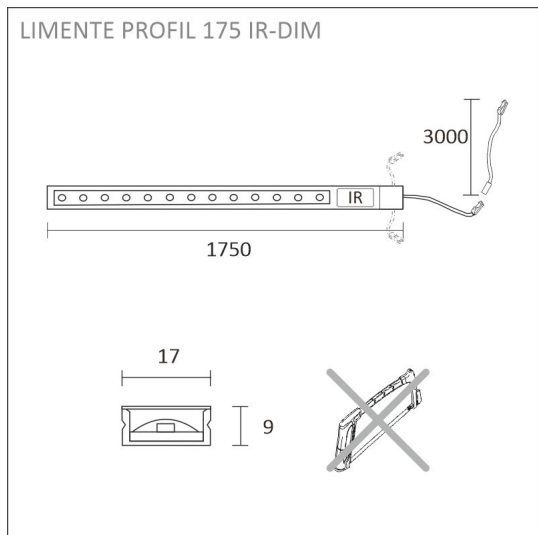

PROFIL 175 IR-DIM AL PROFILLJUS