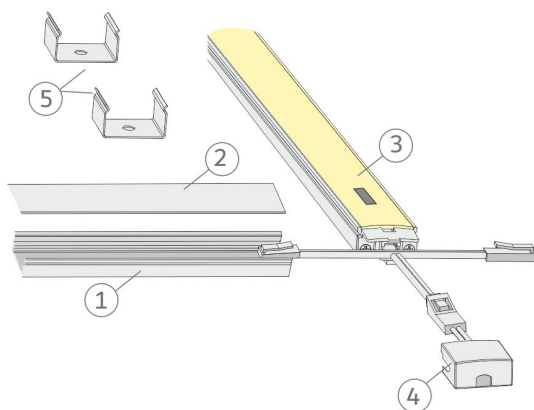

SPECIFIKATIONER

PRODUKTENS MÅTT	9.0 x 17.0 x 175.0
MONTERINGSSÄTT	Yt installation
FÄRGTEMPERATUR	4000 K
FÄRGÅTERGIVNINGINDEX	
NOMINELL LIVSLÅNGD	54.000h (L80B10), 102.000h (L70B50)
ENERGIEFFEKTIVITETSKLASS	
LJUSFLÖDE	1282 lm
EFFEKTIVITET	99 lm/W
SPÄNNING	24 V DC
KOD FÖR KAPSLINGSKLASS	IP44
ANTAL LED/M	
INEFFEKT	13 W
ANTAL TÄNDCYKLER	> 50 000
OMGIVNINGSTEMPERATUR	-20°C ++50°C
INGÅENDE STRÖM KOPPLING	
GARANTITID (MÅNADER)	24
TRYGGHETSFÖRSÄKRING (MÅNADER)	-
MONTERINGS- OCH BRUKSANVISNING	https://www.limente.fi/Images/productpics/instructions/limente_profil_ir-dim.pdf

PROFIL 175 IR-DIM AL PROFILLJUS

REKOMMENDERADE TILLBEHÖR

ARTIKELNUMMER	ARTIKEL
LED28030	LIMENTE DRIVER, VIT, 24 V, 30W, INTEGRERADE KONTAKTER
LED28060	LIMENTE DRIVER, VIT, 24 V, 60W, INTEGRERADE KONTAKTER
LED28100	LIMENTE DRIVER, VIT, 24 V, 100W, INTEGRERADE KONTAKTER

PROFIL 175 IR-DIM AL PROFILLJUS

PROFIL 175 IR-DIM AL PROFILLJUS

Profil IR-DIM

LIMENTE
- HELSINKI -

Profil IR-DIM

LIMENTE
- HELSINKI -

Profil IR-DIM

LIMENTE
- HELSINKI -