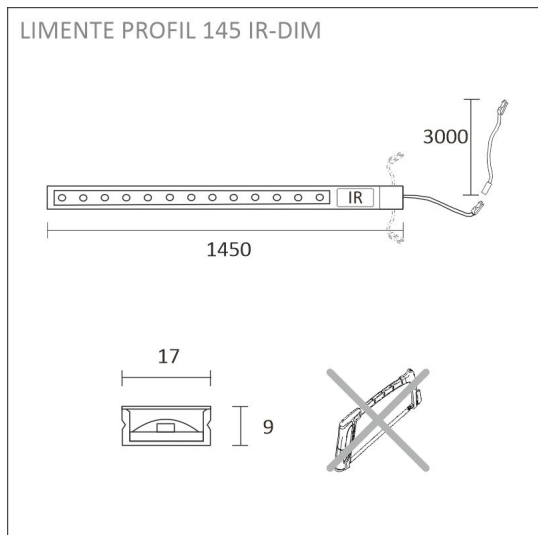

PROFIL 145 IR-DIM AL PROFILLJUS