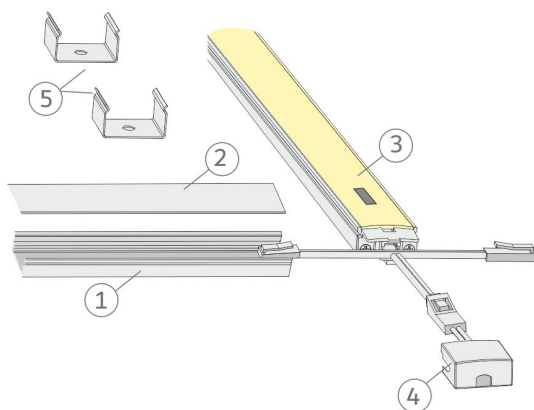

SPECIFIKATIONER

PRODUKTENS MÅTT	9.0 x 17.0 x 145.0
MONTERINGSSÄTT	Yt installation
FÄRGTEMPERATUR	4000 K
FÄRGÅTERGIVNINGINDEX	
NOMINELL LIVSLÅNGD	54.000h (L80B10), 102.000h (L70B50)
ENERGIEFFEKTIVITETSKLASS	
LJUSFLÖDE	1226 lm
EFFEKTIVITET	102 lm/W
SPÄNNING	24 V DC
KOD FÖR KAPSLINGSKLASS	IP44
ANTAL LED/M	
INEFFEKT	12 W
ANTAL TÄNDCYKLER	> 50 000
OMGIVNINGSTEMPERATUR	-20°C -+50°C
INGÅENDE STRÖM KOPPLING	
GARANTITID (MÅNADER)	24
TRYGGHETSFÖRSÄKRING (MÅNADER)	-
MONTERINGS- OCH BRUKSANVISNING	https://www.limente.fi/Images/productpics/instructions/limente_profil_ir-dim.pdf

PROFIL 145 IR-DIM AL PROFILLJUS

REKOMMENDERADE TILLBEHÖR

ARTIKELNUMMER	ARTIKEL
LED28030	LIMENTE DRIVER, VIT, 24 V, 30W, INTEGRERADE KONTAKTER
LED28060	LIMENTE DRIVER, VIT, 24 V, 60W, INTEGRERADE KONTAKTER
LED28100	LIMENTE DRIVER, VIT, 24 V, 100W, INTEGRERADE KONTAKTER

PROFIL 145 IR-DIM AL PROFILLJUS

PROFIL 145 IR-DIM AL PROFILLJUS

Profil IR-DIM

LIMENTE
- HELSINKI -

Profil IR-DIM

LIMENTE
- HELSINKI -

Profil IR-DIM

LIMENTE
- HELSINKI -