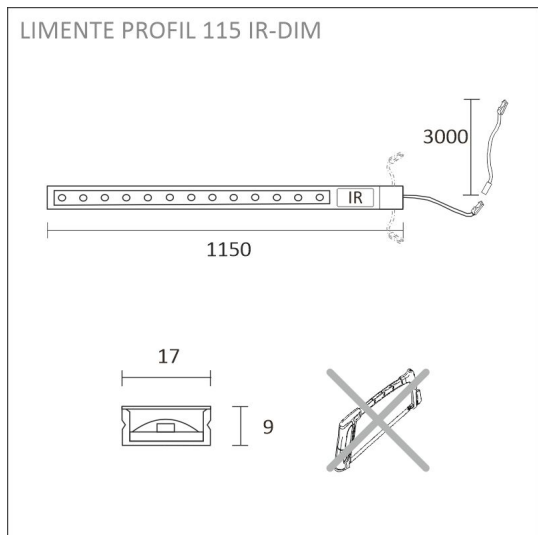

PROFIL 115 IR-DIM AL PROFILLJUS