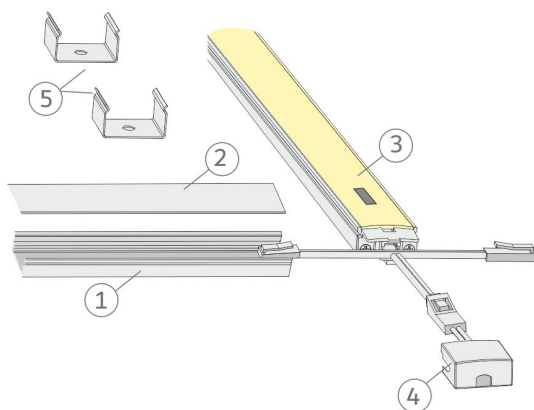

SPECIFIKATIONER

PRODUKTENS MÅTT	9.0 x 17.0 x 85.0
MONTERINGSSÄTT	Yt installation
FÄRGTEMPERATUR	4000 K
FÄRGÅTERGIVNINGINDEX	
NOMINELL LIVSLÅNGD	54.000h (L80B10), 102.000h (L70B50)
ENERGIEFFEKTIVITETSKLASS	
LJUSFLÖDE	855 lm
EFFEKTIVITET	95 lm/W
SPÄNNING	24 V DC
KOD FÖR KAPSLINGSKLASS	IP44
ANTAL LED/M	
INEFFEKT	9 W
ANTAL TÄNDCYKLER	> 50 000
OMGIVNINGSTEMPERATUR	-20°C ++50°C
INGÅENDE STRÖM KOPPLING	
GARANTITID (MÅNADER)	24
TRYGGHETSFÖRSÄKRING (MÅNADER)	-
MONTERINGS- OCH BRUKSANVISNING	https://www.limente.fi/Images/productpics/instructions/limente_profil_ir-dim.pdf

PROFIL 85 IR-DIM AL PROFILLJUS

REKOMMENDERADE TILLBEHÖR

ARTIKELNUMMER	ARTIKEL
LED28030	LIMENTE DRIVER, VIT, 24 V, 30W, INTEGRERADE KONTAKTER
LED28060	LIMENTE DRIVER, VIT, 24 V, 60W, INTEGRERADE KONTAKTER
LED28100	LIMENTE DRIVER, VIT, 24 V, 100W, INTEGRERADE KONTAKTER

PROFIL 85 IR-DIM AL PROFILLJUS

PROFIL 85 IR-DIM AL PROFILLJUS

Profil IR-DIM

LIMENTE
HELSINKI

Profil IR-DIM

LIMENTE
HELSINKI

Profil IR-DIM

LIMENTE
HELSINKI