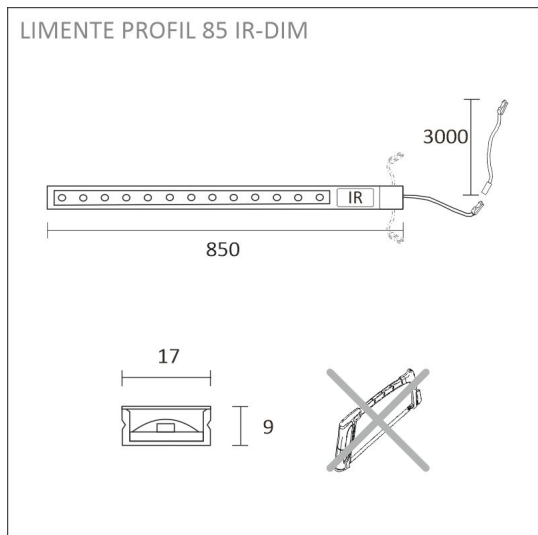

PROFIL 85 IR-DIM AL PROFILLJUS