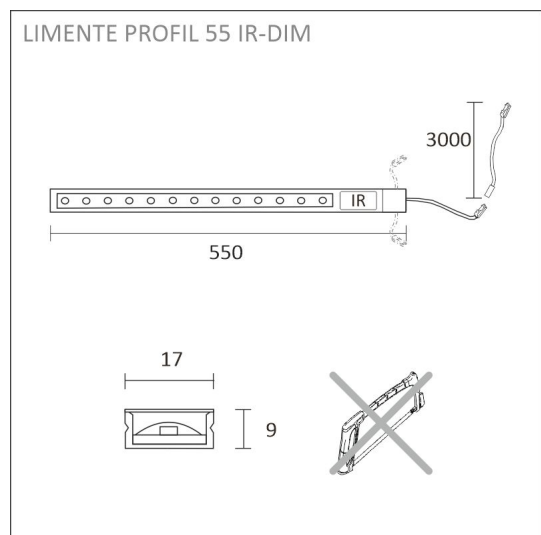

PROFIL 555 IR-DIM AL PROFILLJUS