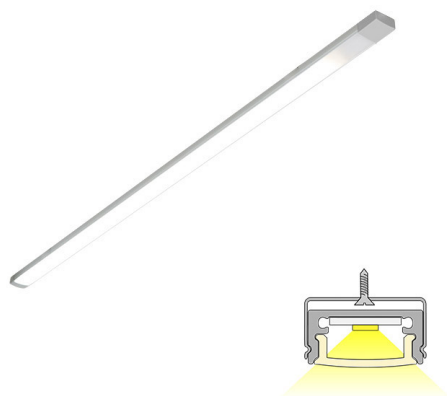

## PROFIL IR-DIM

aluminium | 4000 K | 758 lm

Artikelnummer: 62751

### FÖLJANDE ARTIKLAR INGÅR

- lampa med snabbkontakter
- integrerad ON/OFF IR-bytare
- 3 m strömladd
- kabelränna
- fästansordningar x 4

## PROFIL 555 IR-DIM AL PROFILLJUS