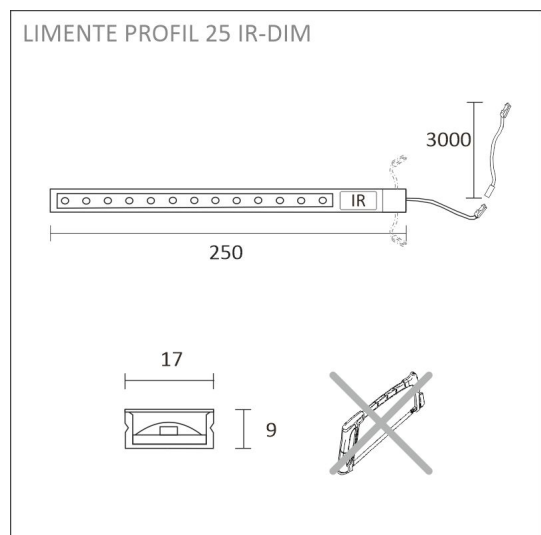

PROFIL 25 IR-DIM AL PROFILLJUS