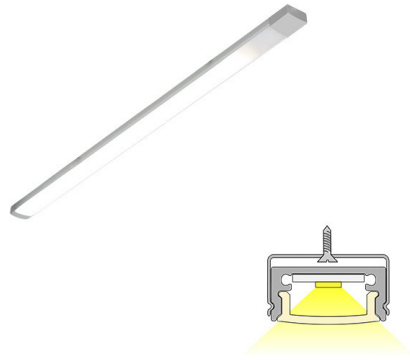

## PROFIL IR-DIM

aluminium | 4000 K | 294 lm

Artikelnummer: 62750

### En väldigt låg och effektiv profilarmatur med en IR-brytare

LIMENTE PROFIL LUX-IR tillhör Limente LUX-kollektionen, där produktens livstid och armaturens tekniska egenskaper så som färgåtergivning, är möjligast bra. PROFIL LUX är ett enkelt och fördelaktigt sätt att skapa en fungerande belysning till köket. Led-profilerna har ett standardmått och produkten inkluderar alltid en integrerad IR-brytare, installationsdelarna och en stilig kabelränna – inom vilken matningskabeln kan placeras. Armaturen finns tillgänglig i fem olika standardlängder. IP 44 klassificeringen möjliggör att armaturen kan även installeras under disktorskåp. Tack vare det utmärkta ljusflödet kan armaturerna placeras t.o.m. med 60 – 80 cm mellanrum och då räcker ljusflödet väl till att upplysa spisen trots att en köksfläkt blir emellan profilerna.

LIMENTE PROFIL-IR inkluderar en IR-brytare som tänder och släcker ljuset genom att man rör på handen. Endast de bästa komponenterna används i LUX-modellerna, vilket gör att färgåtergivningen är nästan perfekt (CRI>90, vilket innebär att belysta objektets färger reflekteras möjligast naturligt), ljusflöde 1100 lm/m och färgtemperatur 4000 K. Utöver profilen innehåller armaturen ett mattskydd (diffuser) som gör belysningen prickfri samt ändrar på ljusets ton till lite varmare. Alla belysningsvärden är angivna med mattskyddet.

### Installation

LIMENTE PROFIL LUX-IR-armaturen är snabb och enkel att installera med hjälp av de inkluderade installationsdelarna. Armaturen innehåller en integrerad IR-brytare och därmed behövs det inte en skild brytare.