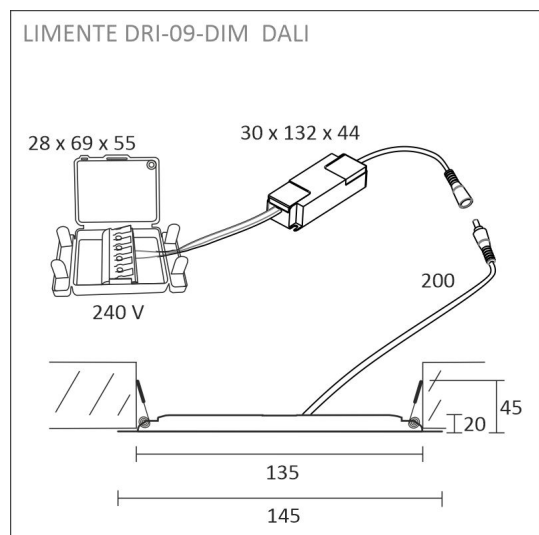

DRI-09DALI VIT PANELLAMPA