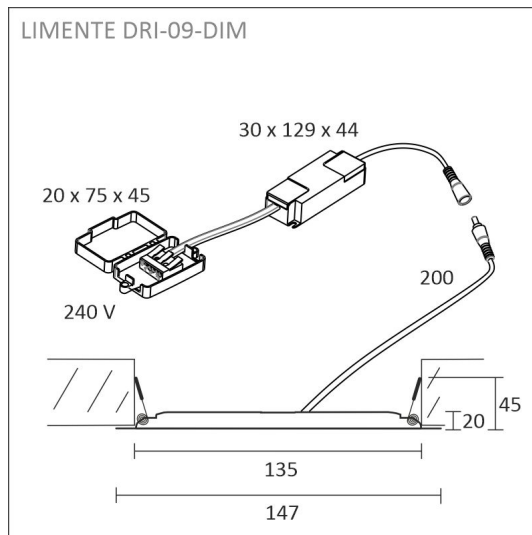

DRI-09DIM VIT PANELLAMPA