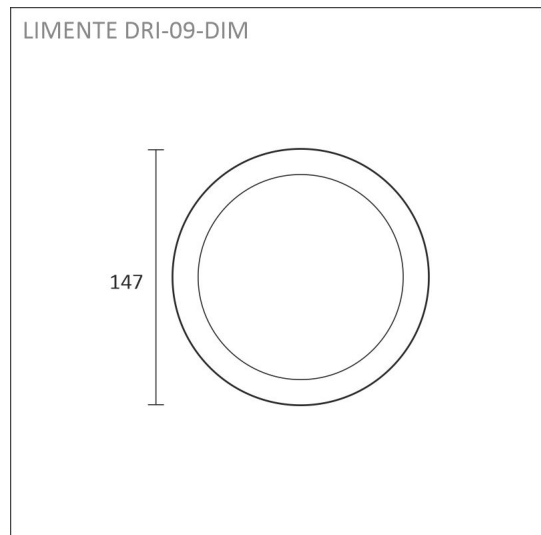

DRI-09DIM VIT PANELLAMPA