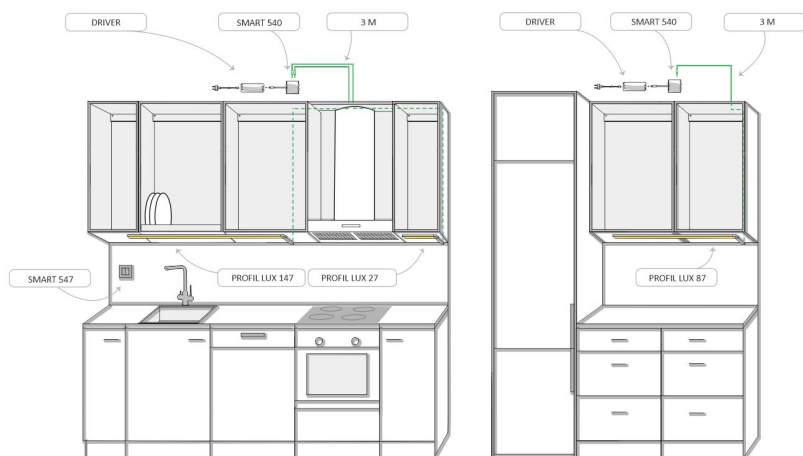

PROFIL

aluminium | 4000 K | 1350 lm

Artikelnummer: 62717

FÖLJANDE ARTIKLAR INGÅR

- lampa med snabbkontakter
- 3 m strömsladd
- kabelränna
- fästanordningar x 4

PROFIL 177 AL PROFILLJUS

ÖVERSIKT

| | |
|-------------------|----------------------------|
| ARTIKELNUMMER | 62717 |
| GTIN-KOD | 6430022825031 |
| ELNUMMER | 4143195 |
| ETIM ALLMÄNT NAMN | LED-ljusslinga |
| ETIM-KLASS | LED-ljusslinga EC002706 |
| ETIM-GRUPP | 41 Armaturer för hemmabruk |
| FÄRG | Alulook |
| LJUSKÄLLA | LED |

PROFIL 177 AL PROFILLJUS

PROFIL 177 AL PROFILLJUS

Profil

LIMENTE
HELSINKI

Profil LUX + Greenline

LIMENTE
HELSINKI