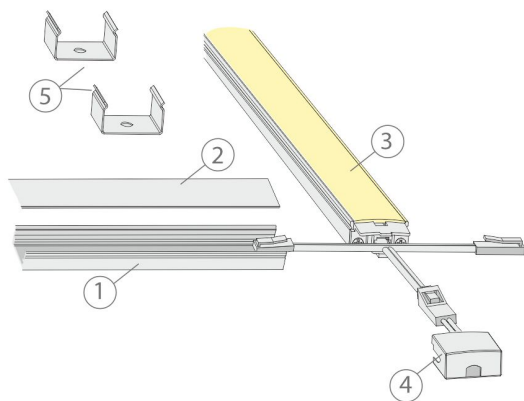

PROFIL 177 AL PROFILLJUS

REKOMMENDERADE TILLBEHÖR

| ARTIKELNUMMER | ARTIKEL |
|---------------|--|
| LED28030 | LIMENTE DRIVER, VIT, 24 V, 30W, INTEGRERADE KONTAKTER |
| LED28060 | LIMENTE DRIVER, VIT, 24 V, 60W, INTEGRERADE KONTAKTER |
| LED28100 | LIMENTE DRIVER, VIT, 24 V, 100W, INTEGRERADE KONTAKTER |
| 640551 | SMART 551, LUXUS LJUSKONTROL SET, 24 V, VIT |
| 640552 | SMART 552, LUXUS LJUSKONTROL SET, 24 V, VIT |
| 640554 | SMART 554, LUXUS LJUSKONTROL SET, 24 V, SVART |
| 640556 | SMART 556, GREENLINE LJUSKONTROL SET, 24 V, VIT |
| 640557 | SMART 557, GREENLINE LJUSKONTROL SET, 24 V, VIT |
| 640551 | SMART 551, LUXUS LJUSKONTROL SET, 24 V, VIT |
| 640425 | SMART 425, TRÅDLÖS LJUSSTYRNING |

PROFIL 177 AL PROFILLJUS

PROFIL 177 AL PROFILLJUS

Profil

LIMENTE
HELSINKI

Profil LUX + Greenline

LIMENTE
HELSINKI