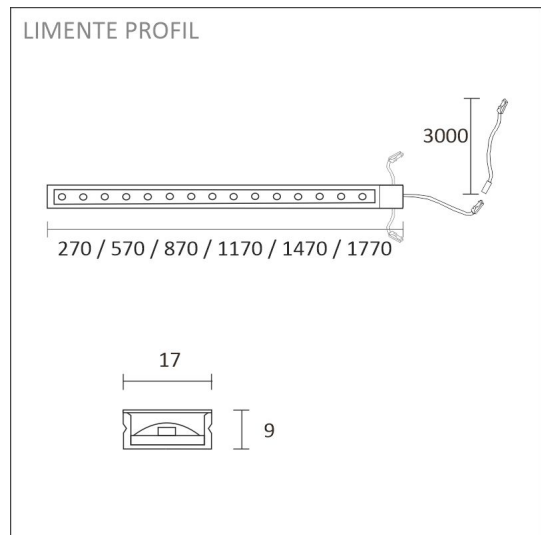

PROFIL 177 AL PROFILLJUS