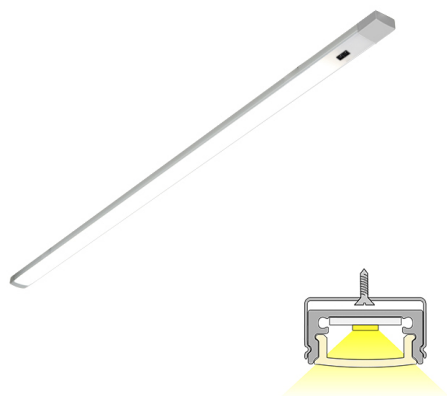

## LED-PROFIL IR

aluminium | 4000 K | 561 lm

Artikelnummer: 62712

### FÖLJANDE ARTIKLAR INGÅR

- lampa med snabbkontakter
- integrerad ON/OFF IR-bytare
- 3 m strömsladd
- kabelränna
- fästanelordningar x 4

## SPECIFIKATIONER

PRODUKTENS MÅTT	565.0 x 17.0 x 9.0
MONTERINGSSÄTT	Yt installation
FÄRGTEMPERATUR	4000 K
FÄRGÅTERGIVNINGINDEX	> 90
NOMINELL LIVSLÅNGD	35.000h (L80B10)
ENERGIEFFEKTIVITETSKLASS	
LJUSFLÖDE	561 lm
EFFEKTIVITET	51 lm/W
SPÄNNING	24 V DC
KOD FÖR KAPSLINGSKLASS	IP44
ANTAL LED/M	
INEFFEKT	11 W
ANTAL TÄNDCYKLER	> 50 000
OMGIVNINGSTEMPERATUR	-20°C~50°C
INGÅENDE STRÖM KOPPLING	
GARANTITID (MÅNADER)	24
TRYGGHETSFÖRSÄKRING (MÅNADER)	36
MONTERINGS- OCH BRUKSANVISNING	<a href="https://www.limente.fi/Images/productpics/instructions/limente_led-profil-lux-ir.pdf">https://www.limente.fi/Images/productpics/instructions/limente_led-profil-lux-ir.pdf</a>