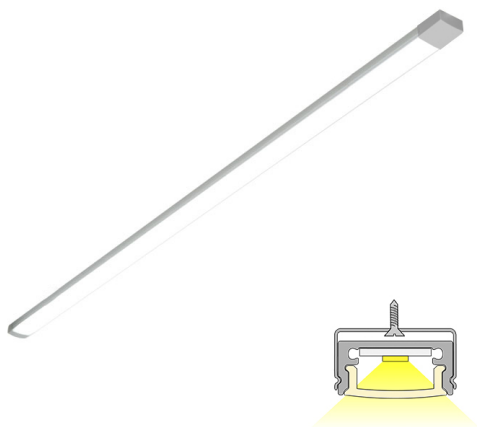

PROFIL

aluminium | 4000 K | 902 lm

Artikelnummer: 62707

FÖLJANDE ARTIKLAR INGÅR

- lampa med snabbkontakter
- 3 m strömsladd
- kabelränna
- fästianordningar x 4

PROFIL 57 AL PROFILLJUS

ÖVERSIKT

ARTIKELNUMMER	62707
GTIN-KOD	6438400000599
ELNUMMER	4129650
ETIM ALLMÄNT NAMN	LED-ljusslinga
ETIM-KLASS	LED-ljusslinga EC002706
ETIM-GRUPP	41 Armaturer för hemmabruk
FÄRG	Alulook
LJUSKÄLLA	LED

SPECIFIKATIONER

PRODUKTENS MÅTT	570.0 x 17.0 x 8.0
MONTERINGSSÄTT	Yt installation
FÄRGTEMPERATUR	4000 K
FÄRGÅTERGIVNINGINDEX	> 95
NOMINELL LIVSLÄNGD	
ENERGIEFFEKTIVITETSKLASS	
LJUSFLÖDE	902 lm
EFFEKTIVITET	100 lm/W
SPÄNNING	24 V DC
KOD FÖR KAPSLINGSKLASS	IP44
ANTAL LED/M	
INEFFEKT	9 W
ANTAL TÄNDCYKLER	> 50 000
OMGIVNINGSTEMPERATUR	-20°C~50°C
INGÅENDE STRÖM KOPPLING	
GARANTITID (MÅNADER)	24
TRYGGHETSFÖRSÄKRING (MÅNADER)	36
MONTERINGS- OCH BRUKSANVISNING	https://www.limente.fi/Images/productpics/instructions/limente_led-profil-lux.pdf